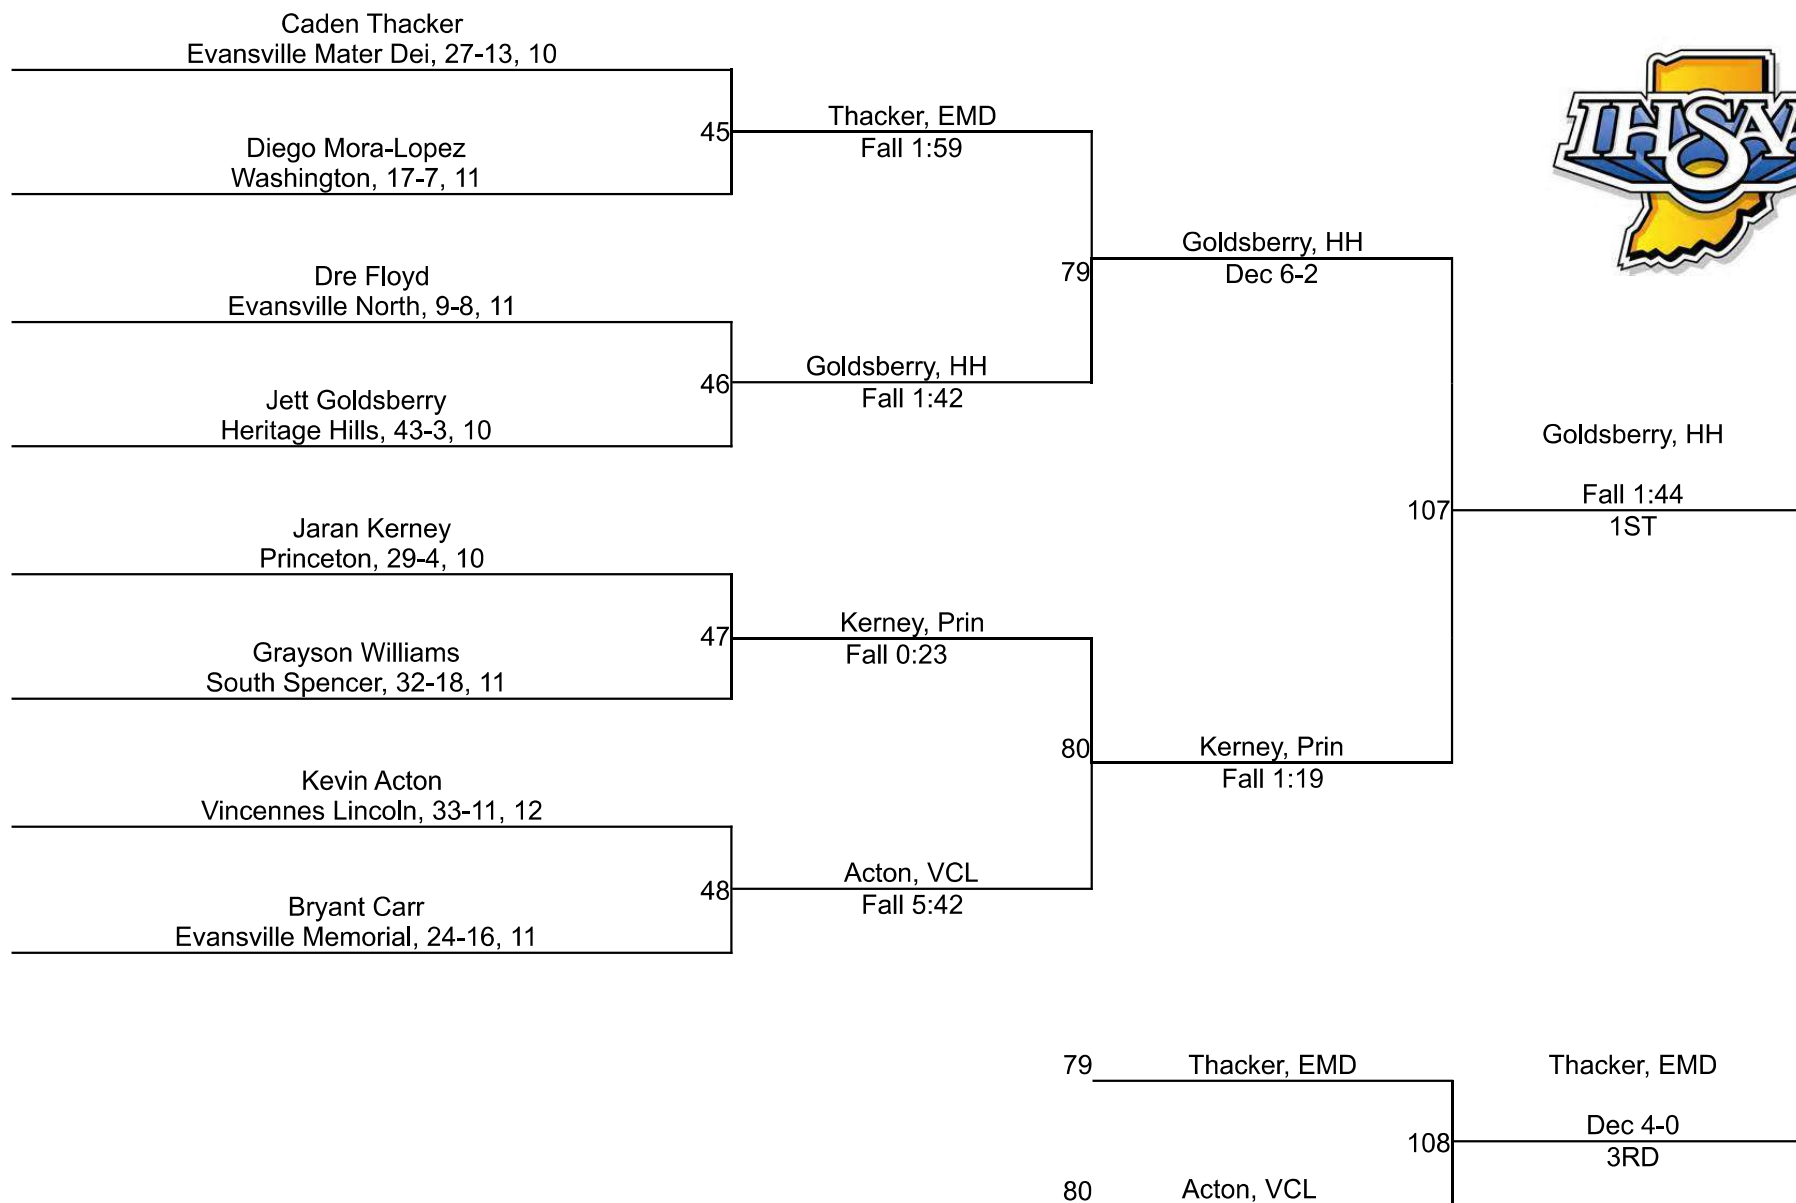

IHSAA Regional @ Castle

190