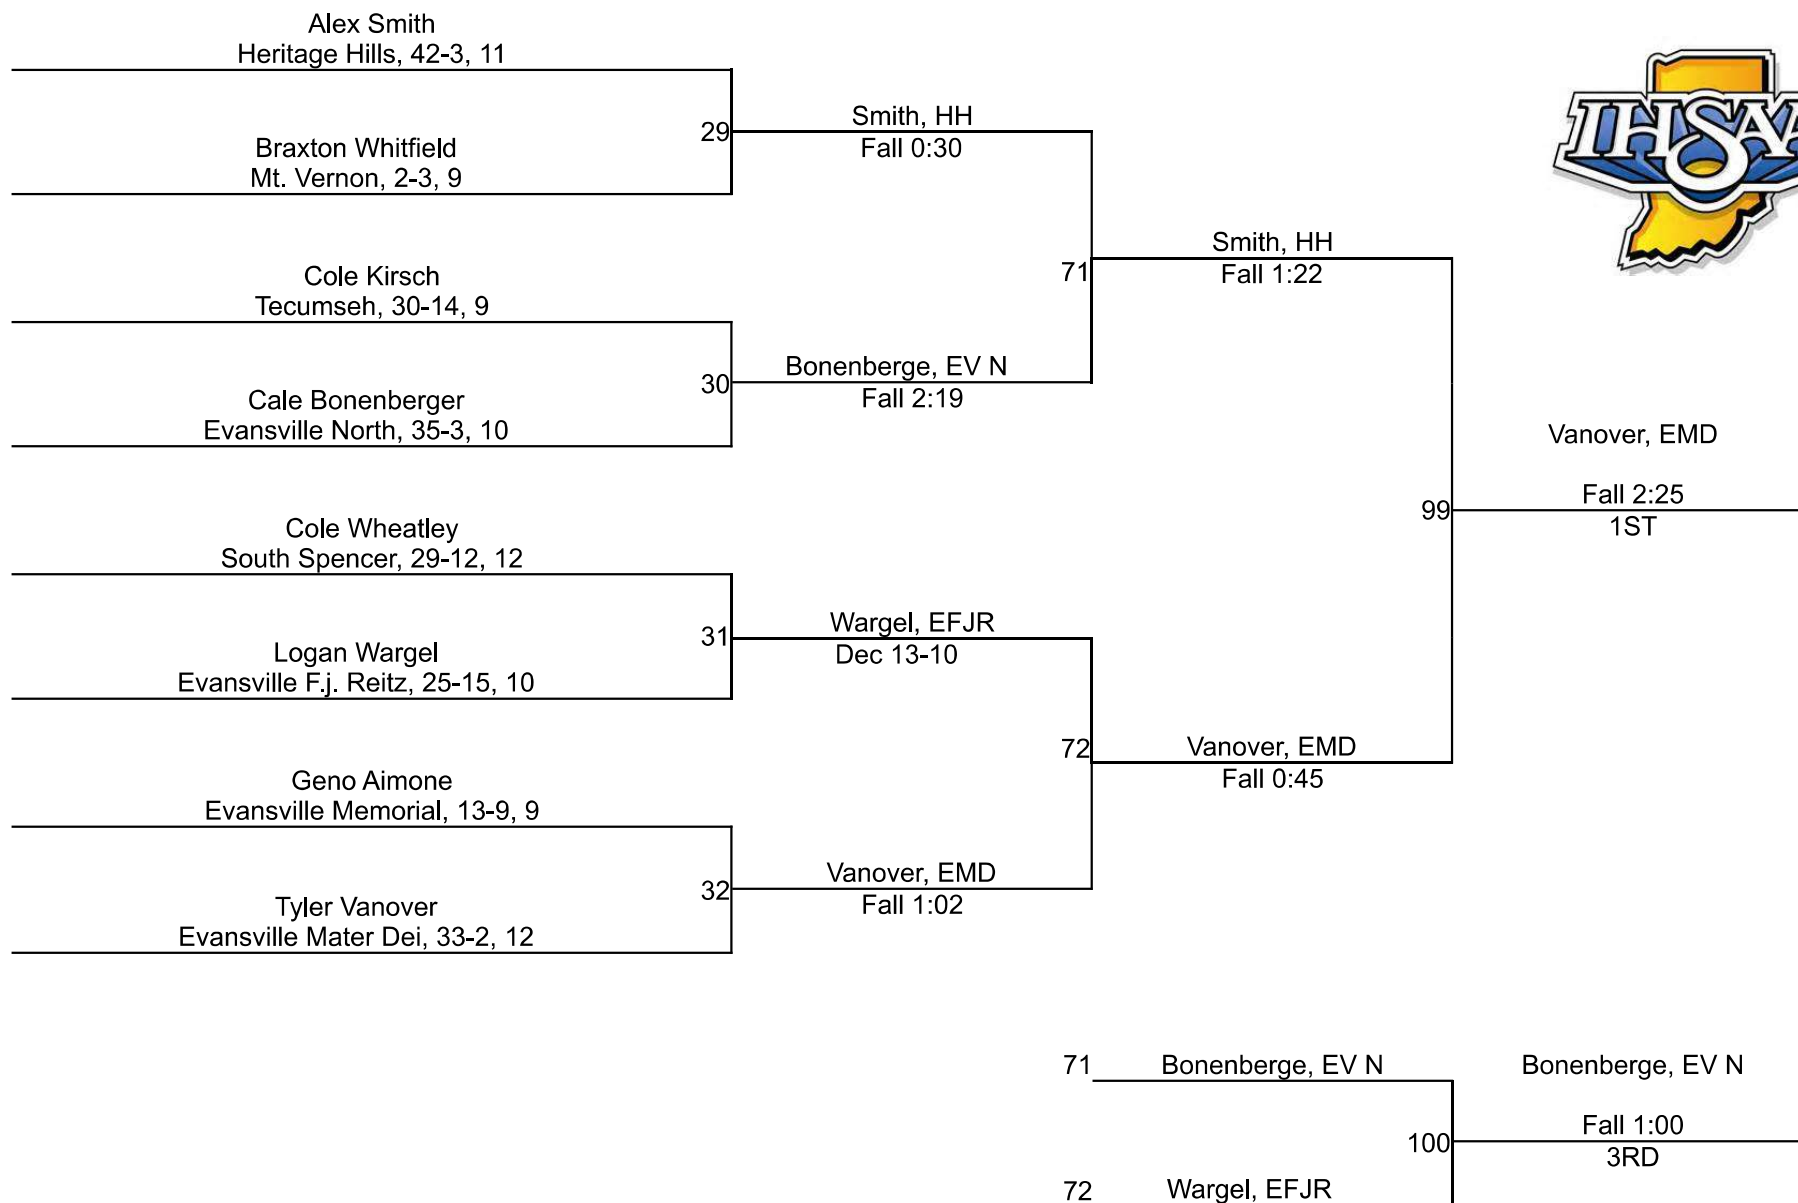

IHSAA Regional @ Castle

150