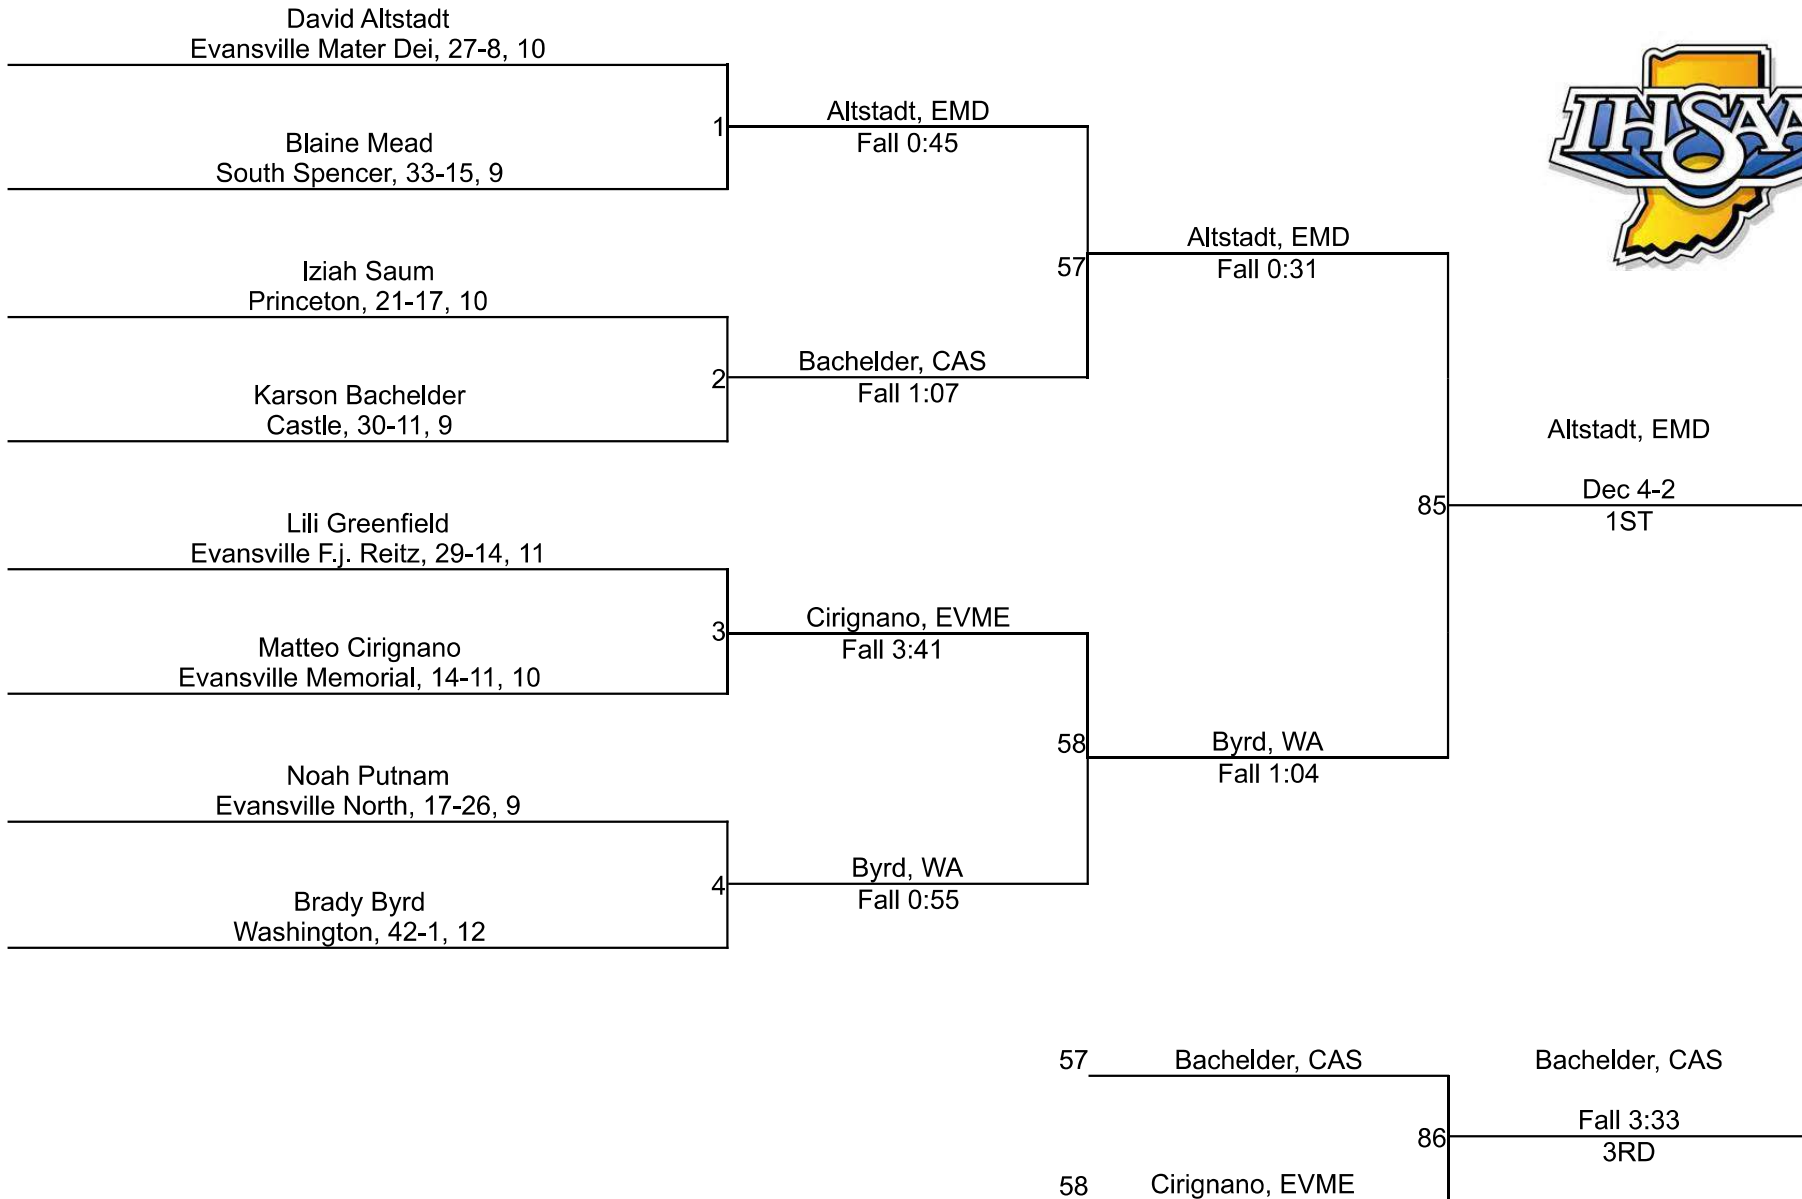

# IHSAA Regional @ Castle

106