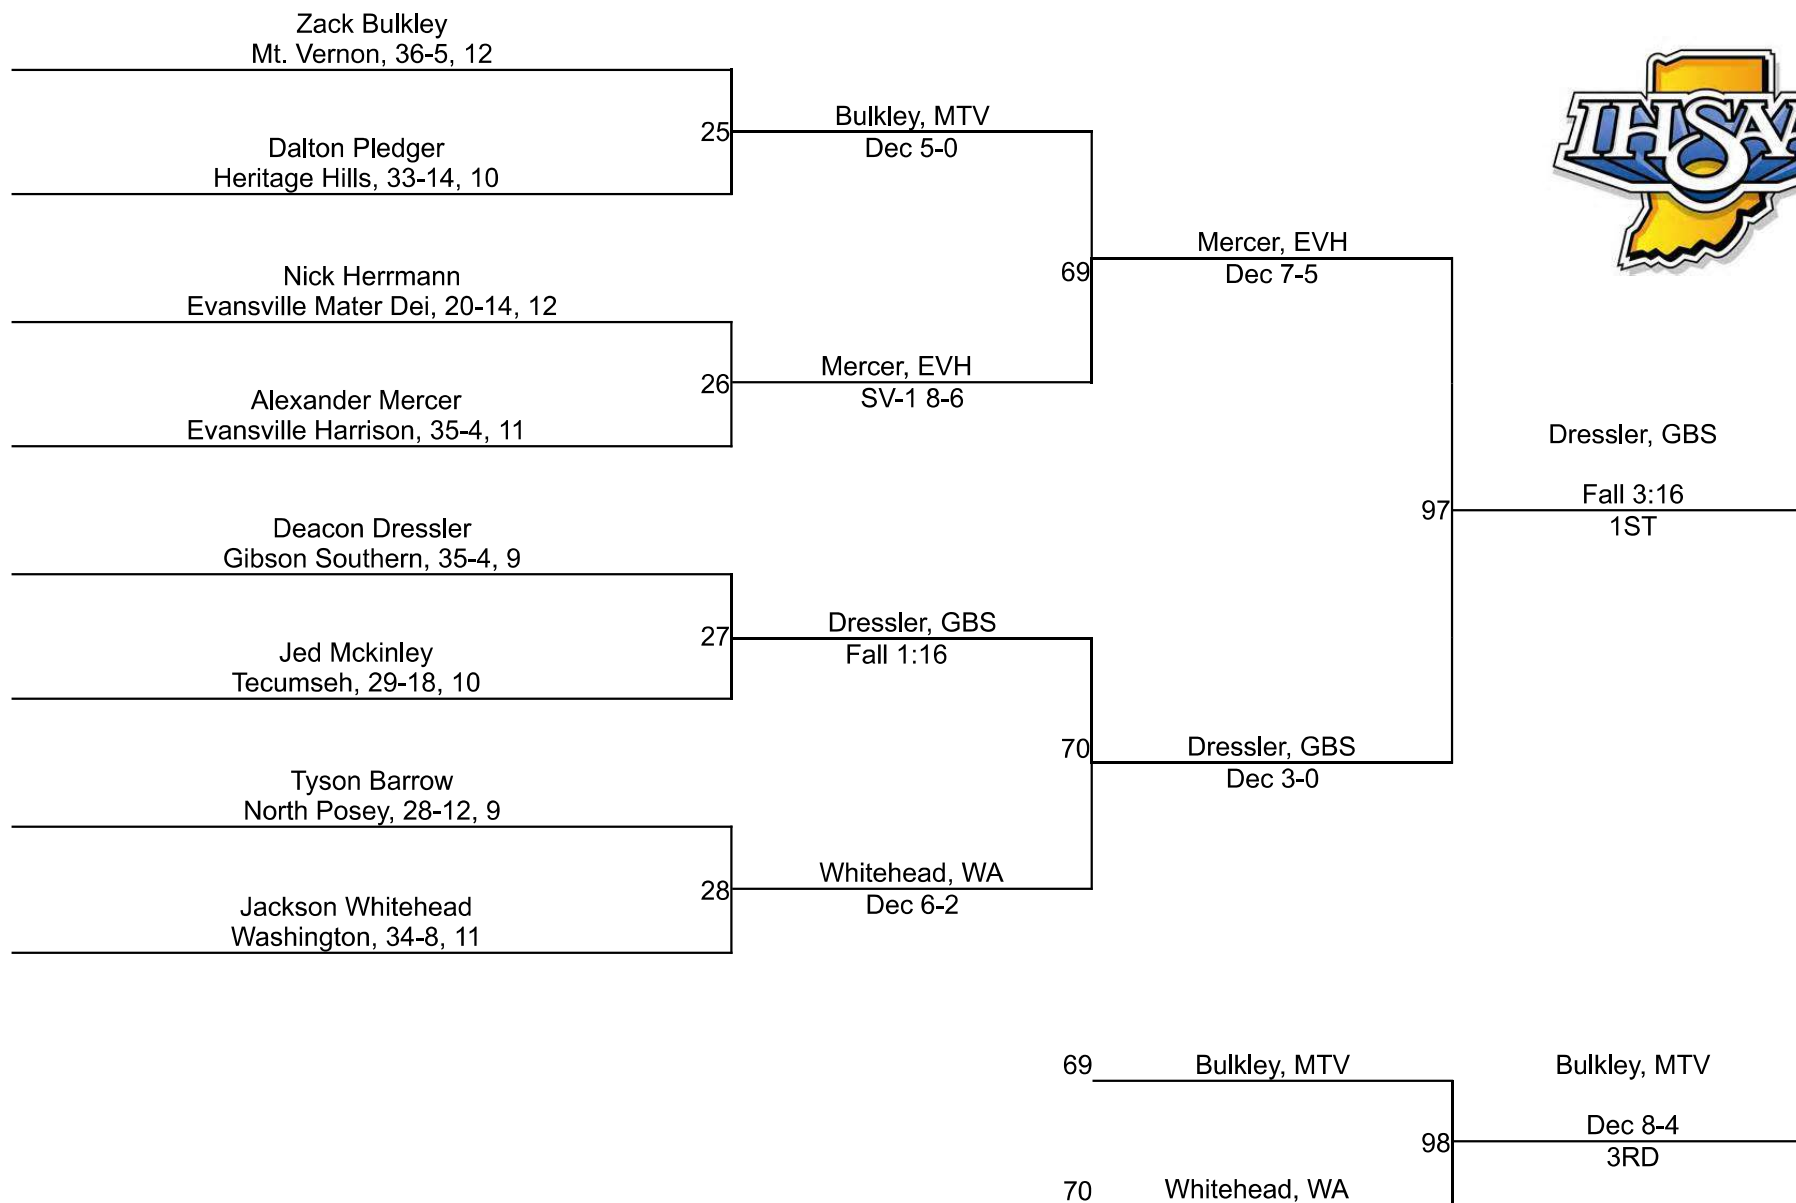

IHSAA Regional @ Castle

144