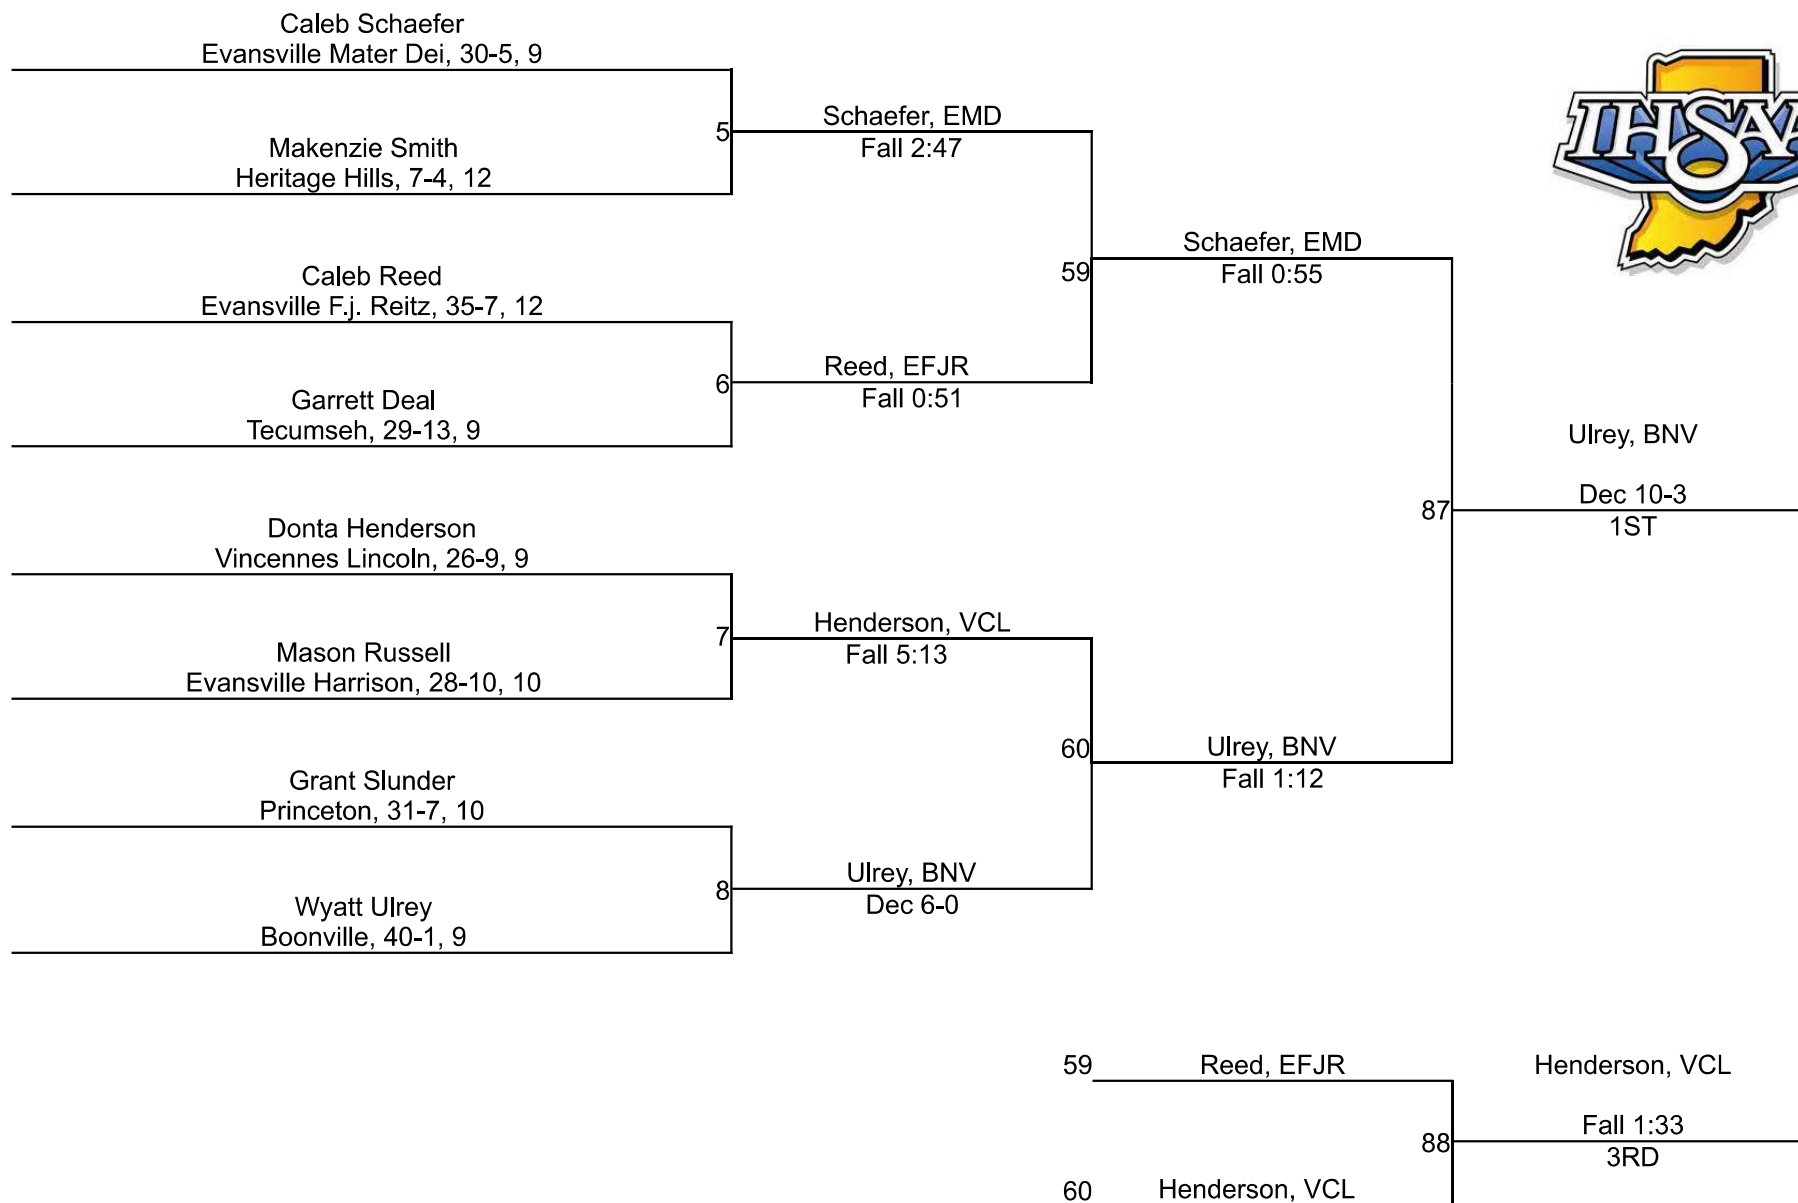

IHSAA Regional @ Castle

113