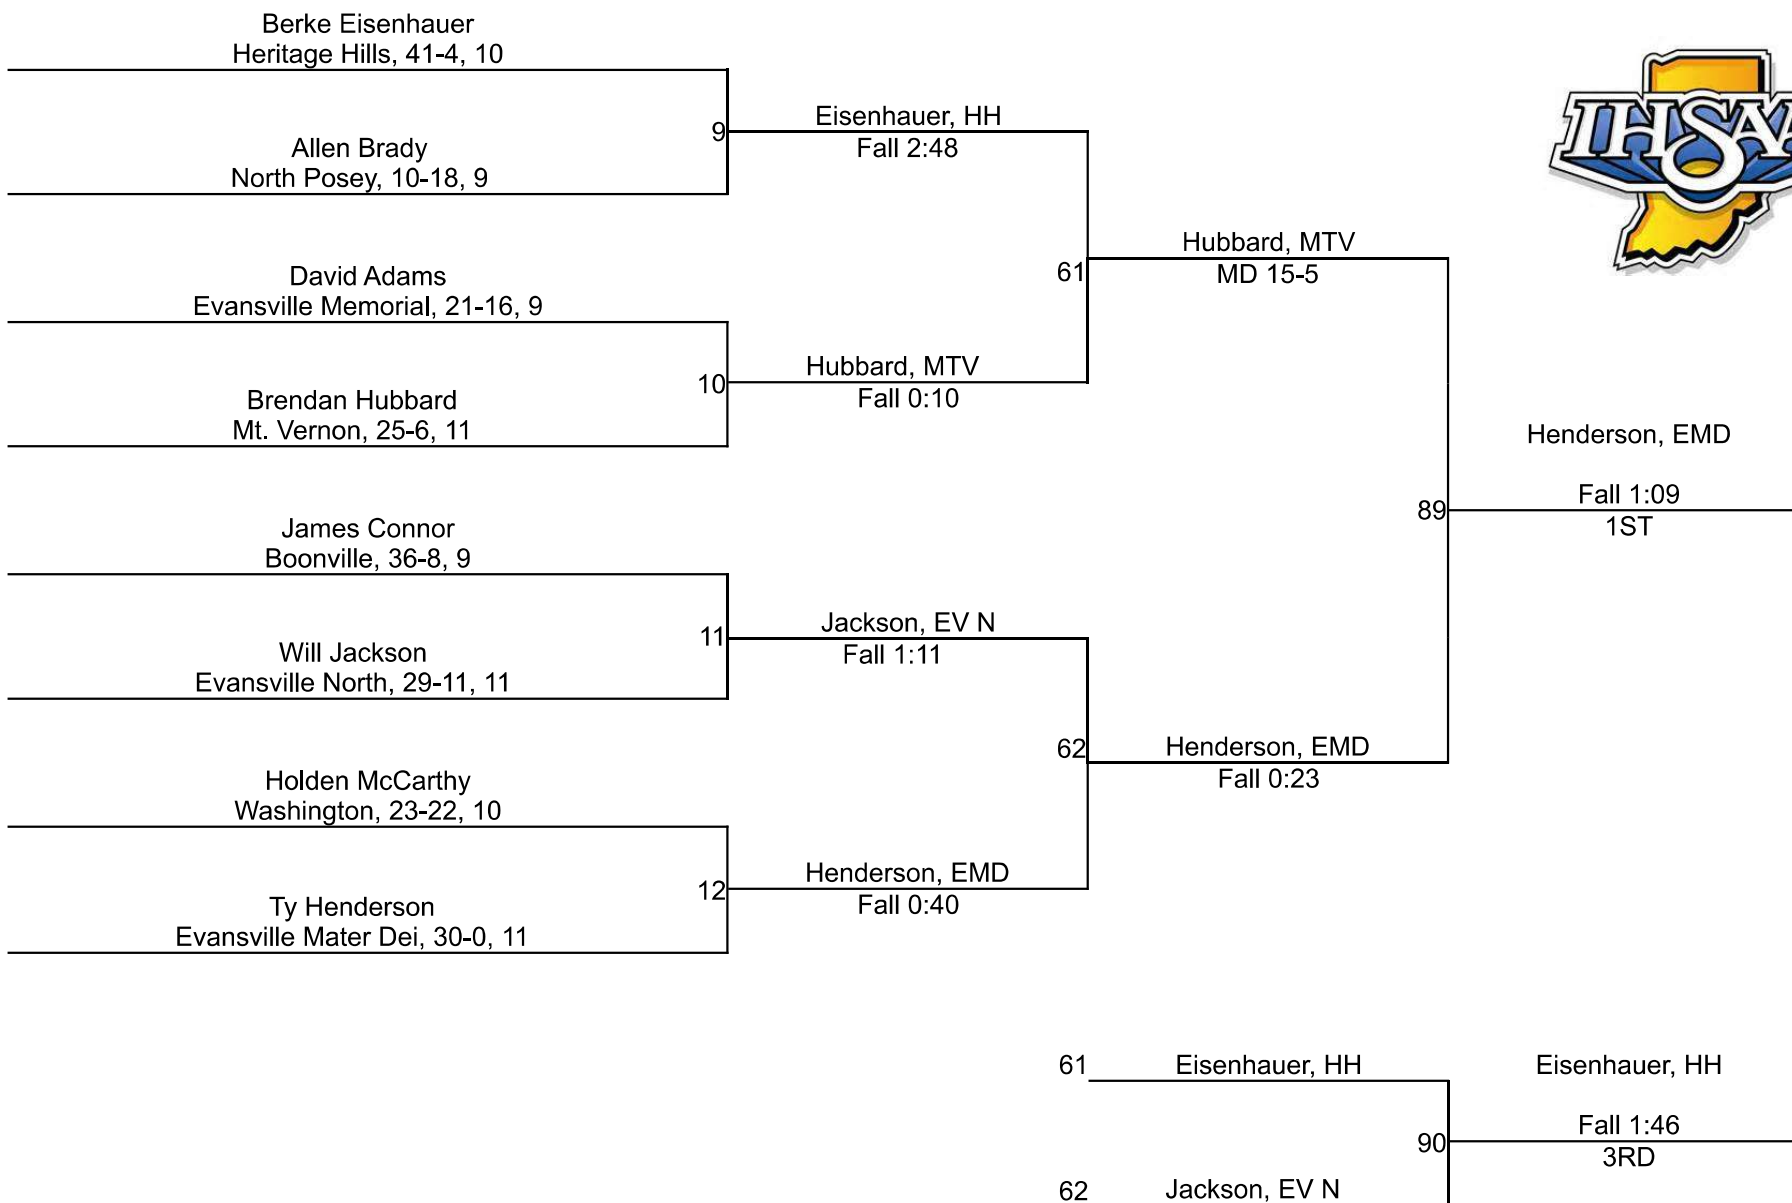

IHSAA Regional @ Castle

120