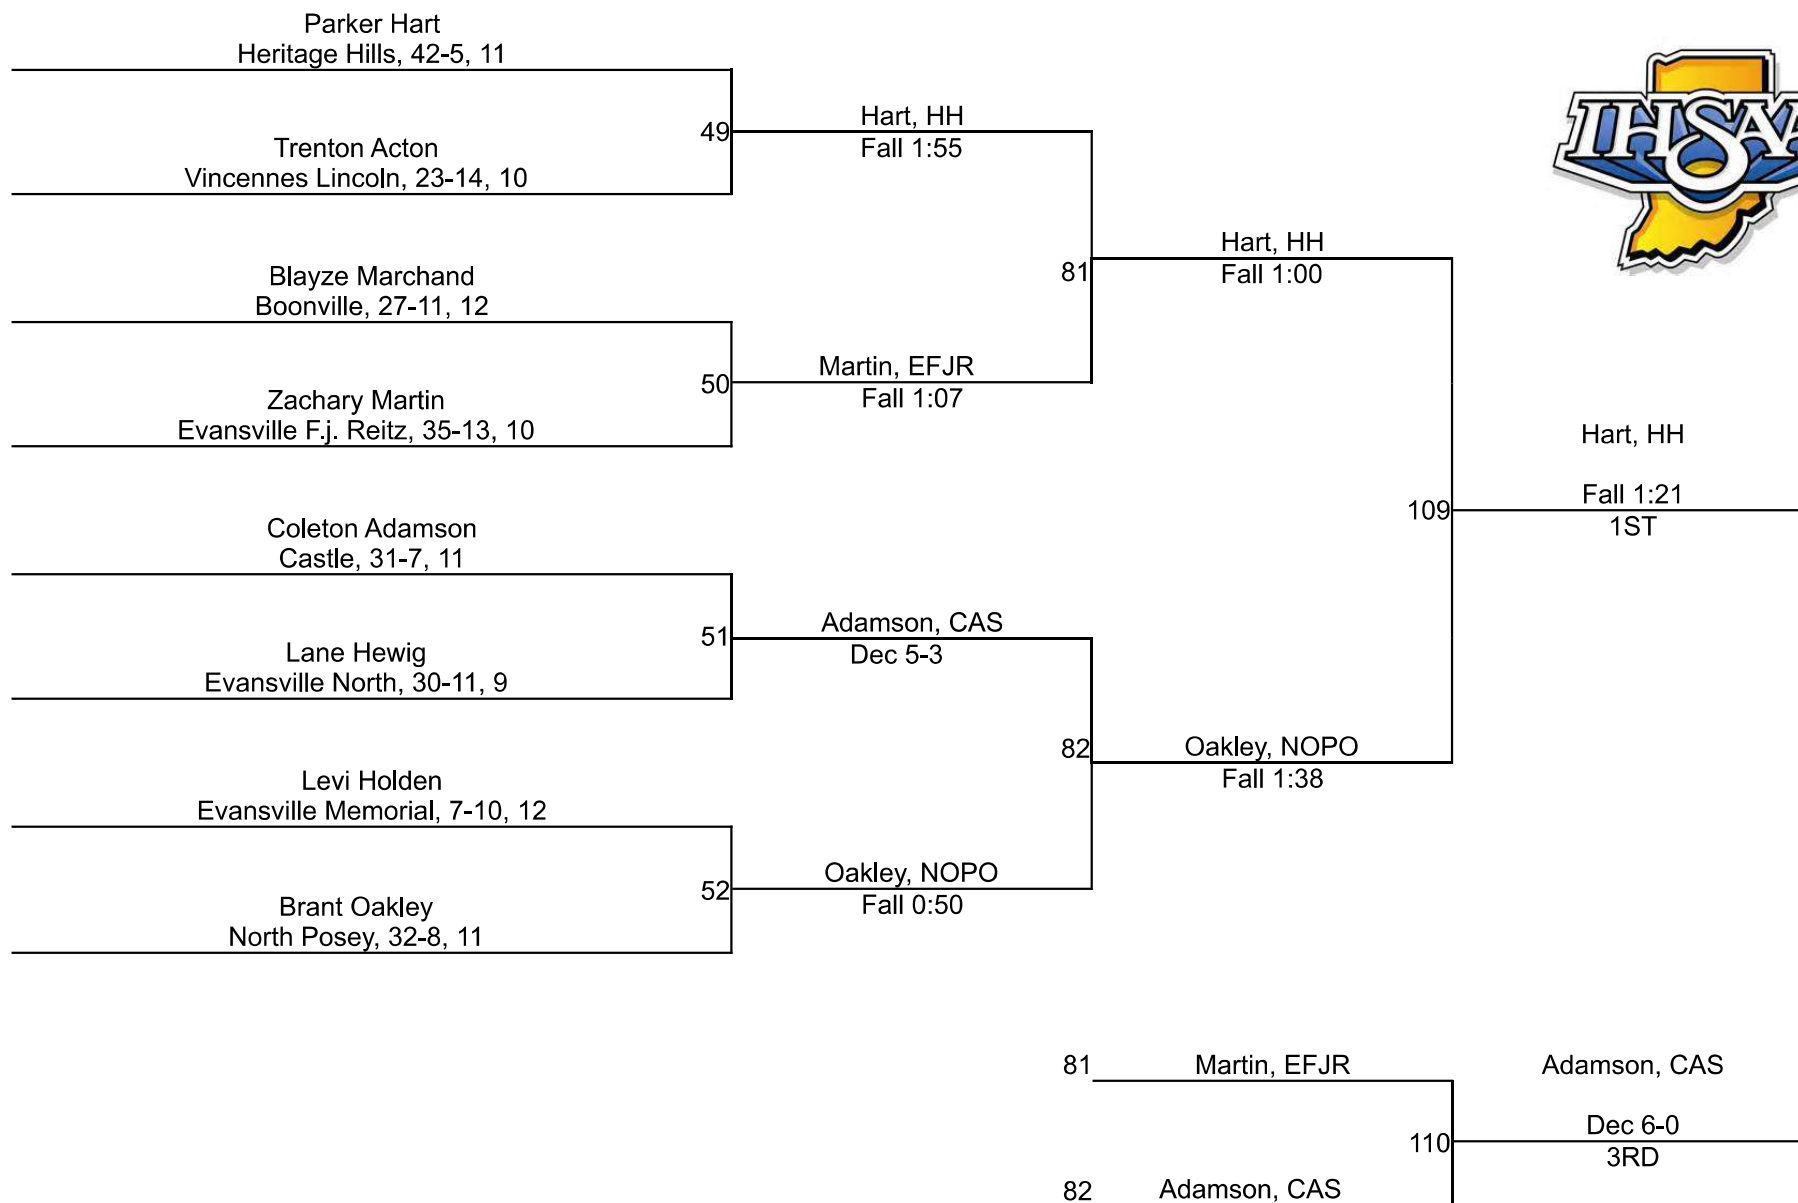

IHSAA Regional @ Castle

215