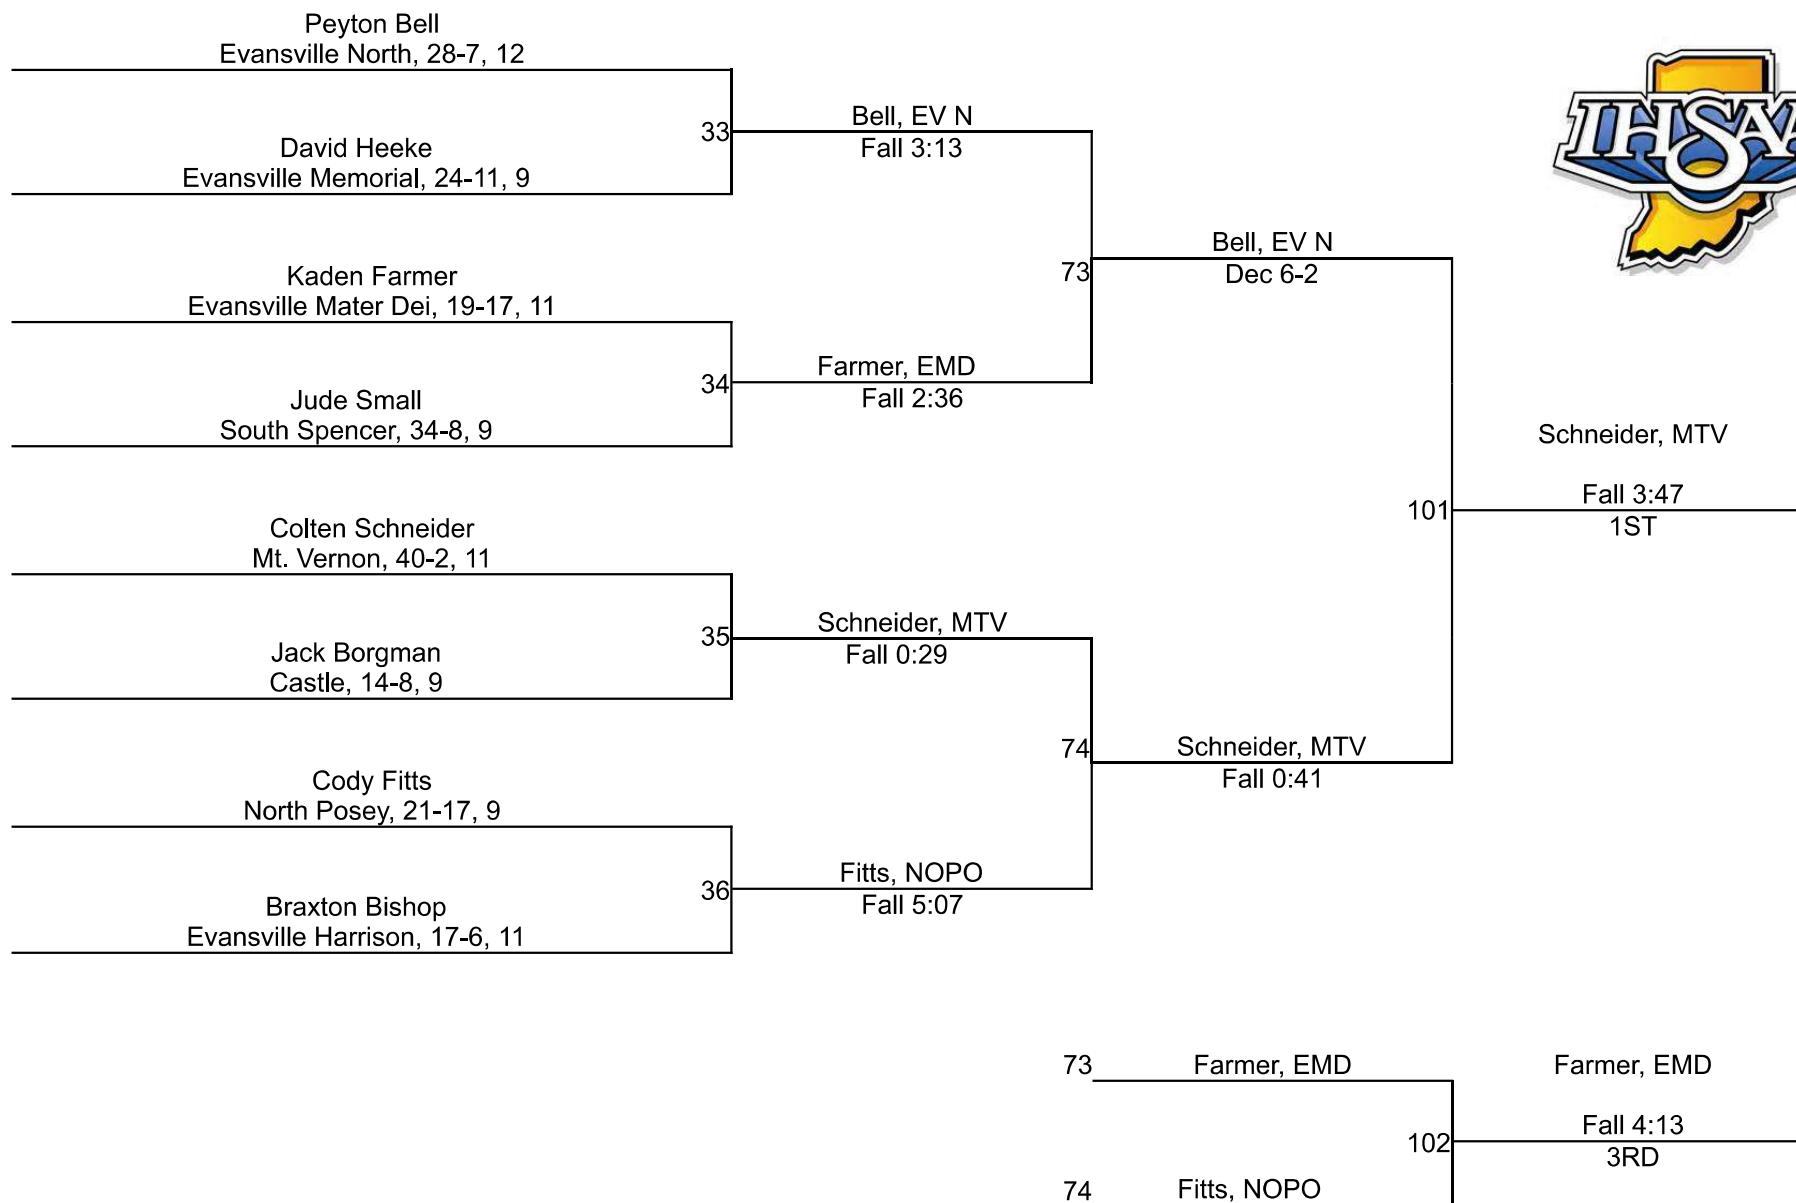

IHSAA Regional @ Castle

157