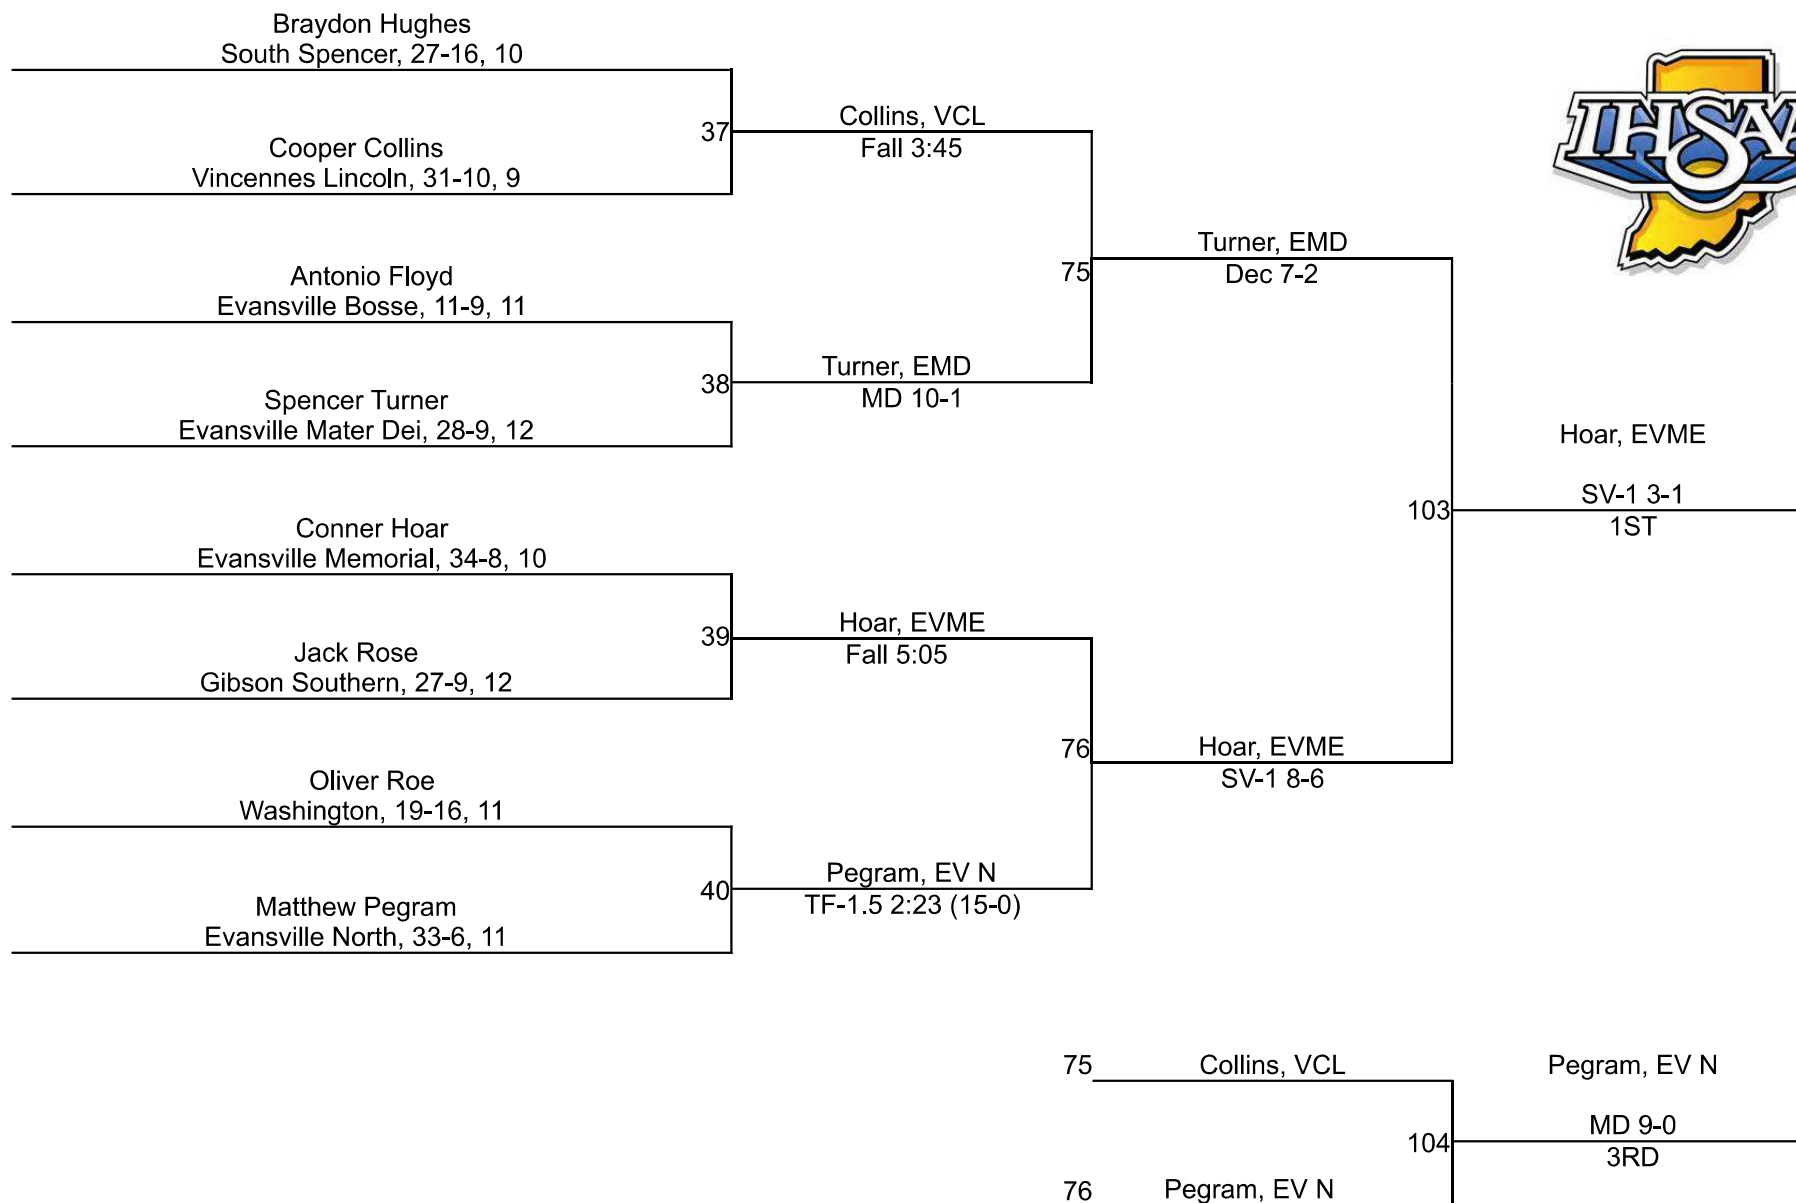

IHSAA Regional @ Castle

165