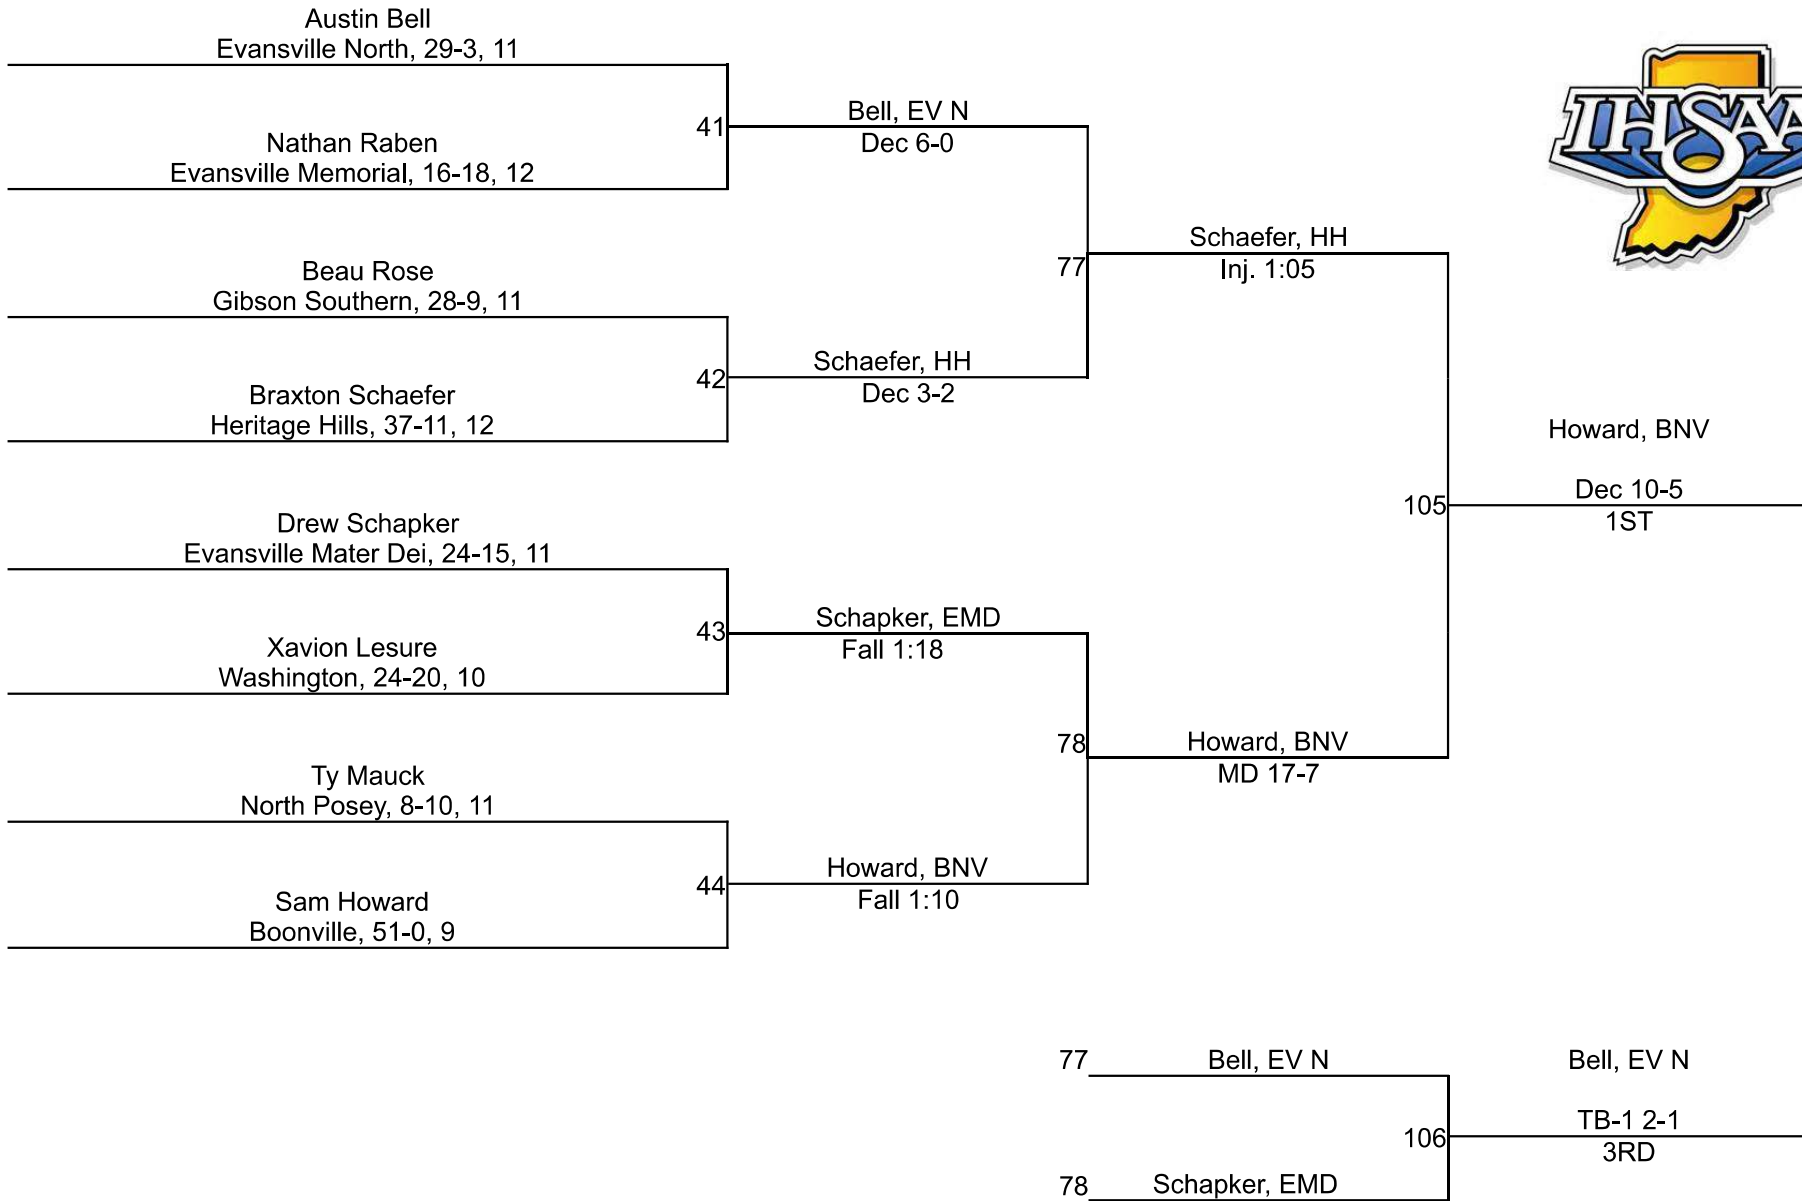

IHSAA Regional @ Castle

175