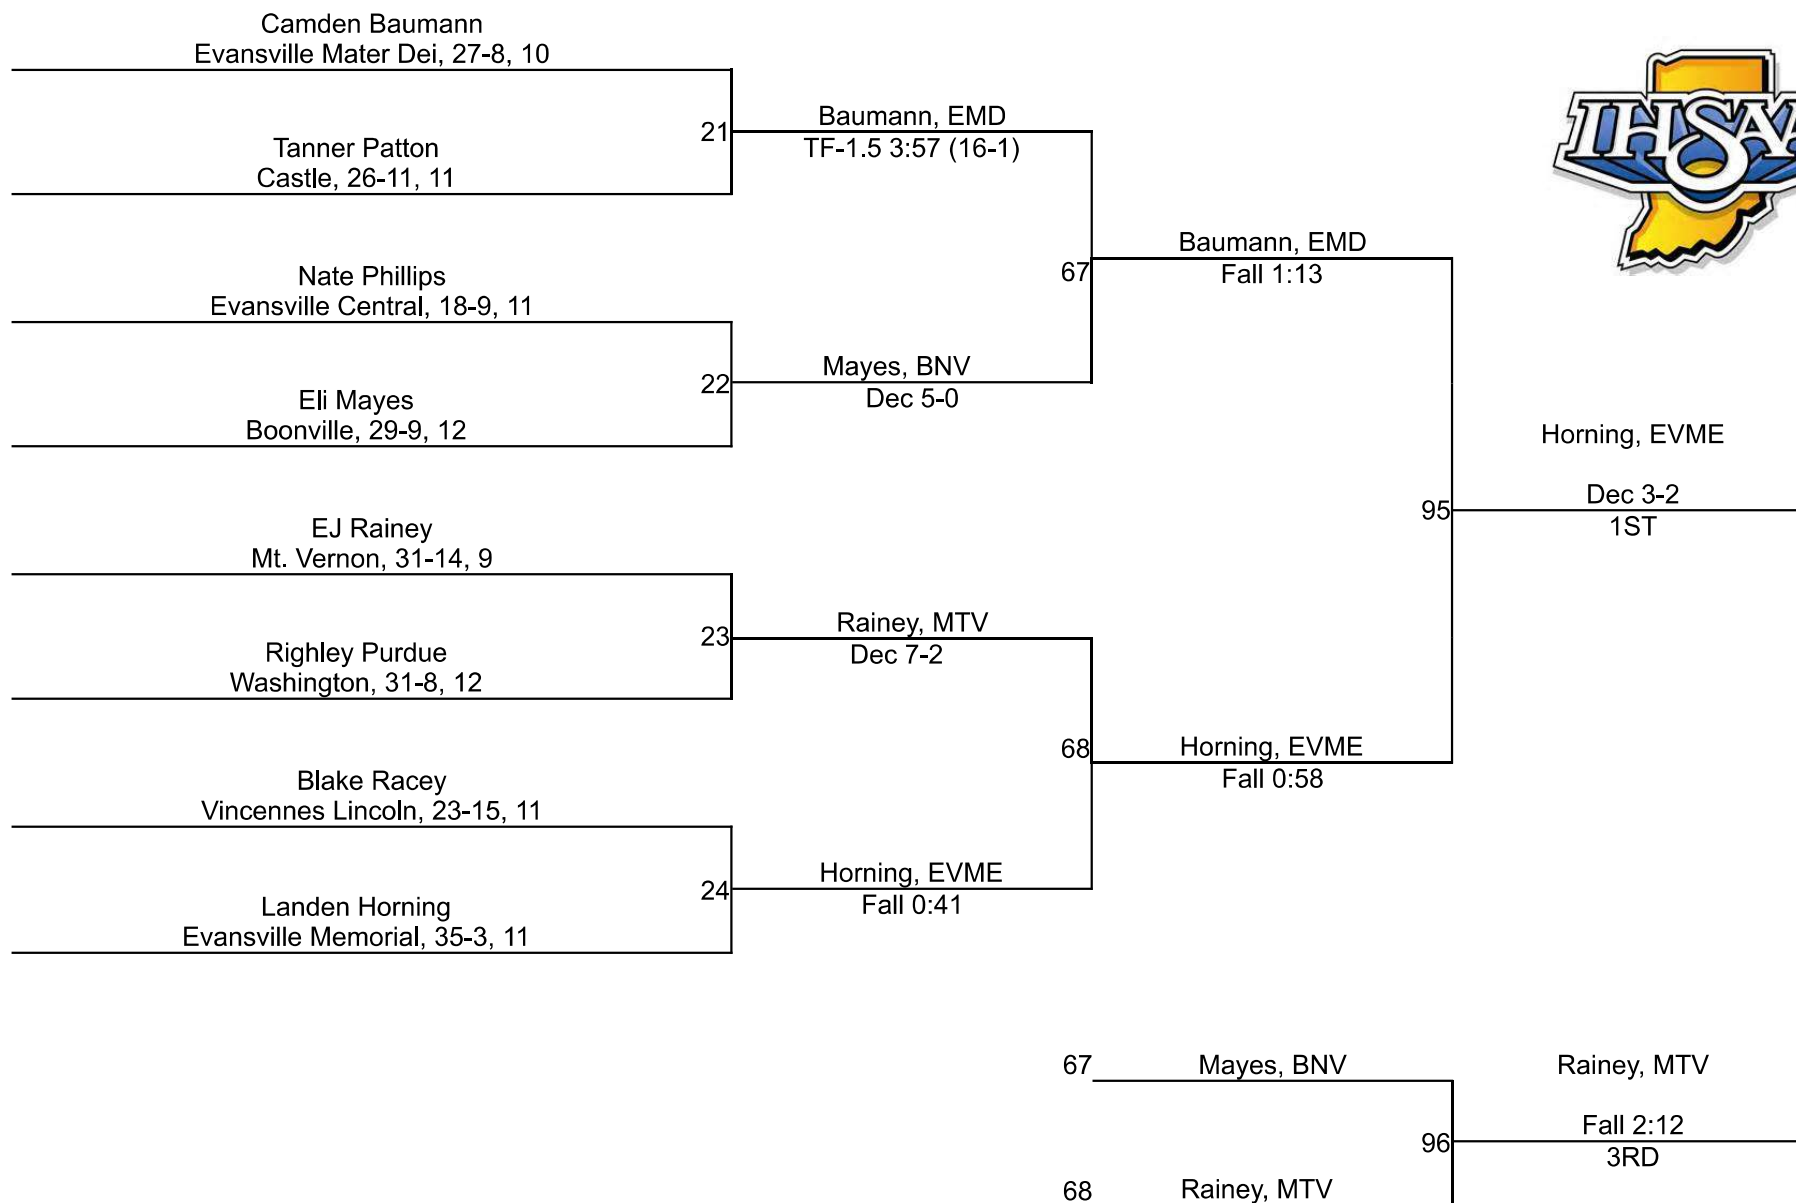

IHSAA Regional @ Castle

138