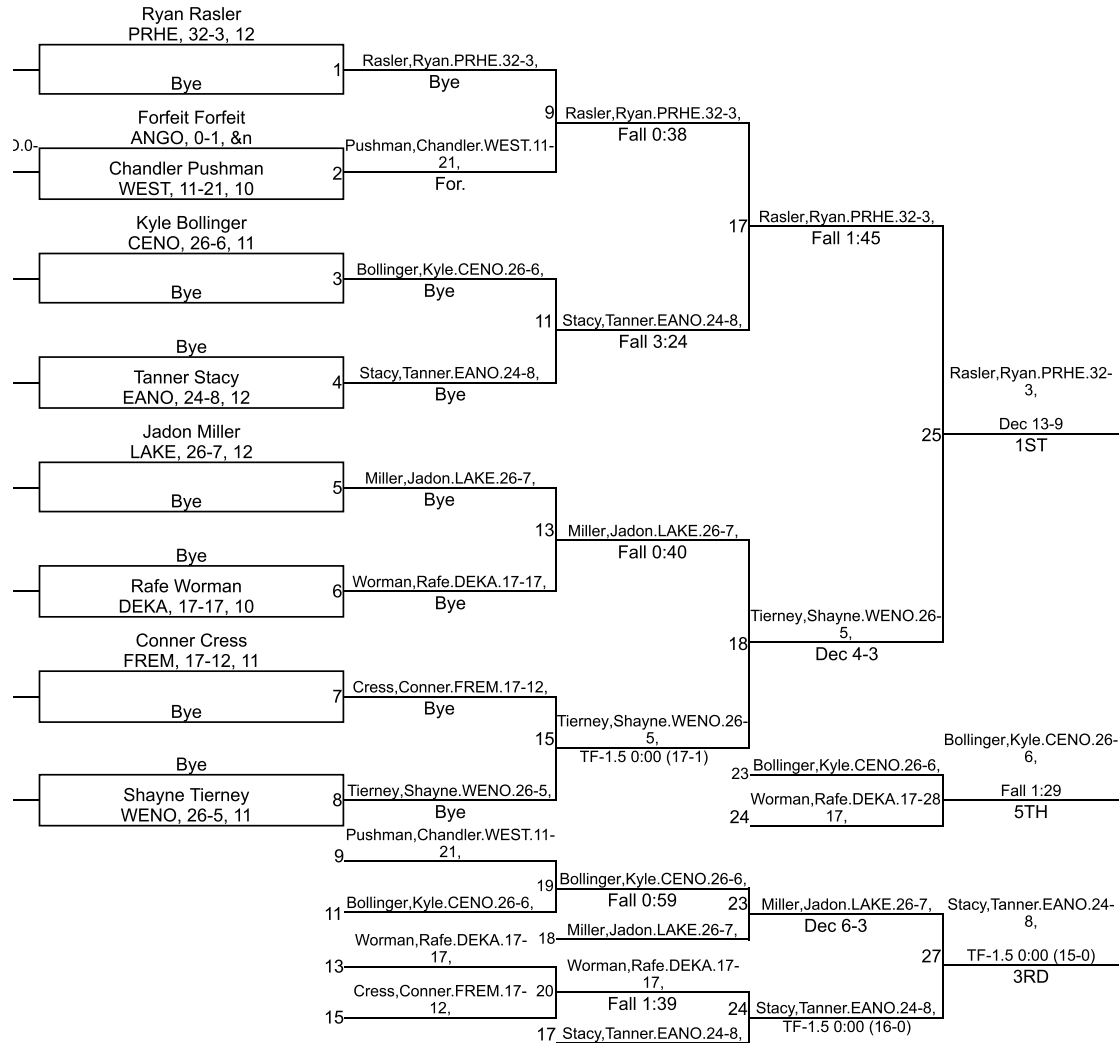

IHSAA Sectional @ Westview

106

IHSAA Sectional @ Westview

113

IHSAA Sectional @ Westview

120

Nick Buchanan PRHE, 31-4, 11	Buchanan,Nick.PRHE.31-4,	1	Bye	Buchanan,Nick.PRHE.31-4,	9
Bye	Bye	2	Forfeit,Forfeit.LAKE,0-1, &n	For.	17
Forfeit Forfeit LAKE, 0-1, &n	Forfeit,Forfeit.&nbs.2-4,	4	Forfeit,Forfeit.ANGO,0-1, &n	Fall 0:56	25
Forfeit Forfeit ANGO, 0-1, &n	DFF	5	Mitch Snyder DEKA, 7-13, 9	Fall 2:43	23
Mitch Snyder DEKA, 7-13, 9	Snyder,Mitch.DEKA.7-13,	7	Bye	Snyder,Mitch.DEKA.7-13,	24
Bye	Bye	8	Bye	For.	27
Bye	Bye	9	Wes Combs EANO, 20-9, 12	Fall 1:27	3RD
Wes Combs EANO, 20-9, 12	Combs,Wes.EANO.20-9,	11	Anthony Baker FREM, 32-9, 12	Fall 2:15	
Anthony Baker FREM, 32-9, 12	Bye	13	Bye		
Bye	Bye	15	Forfeit Forfeit WEST, 0-2, 14		
Forfeit Forfeit WEST, 0-2, 14	Baker,Anthony.FREM.32-9,	17	Forfeit Forfeit WENO, 0-2, 14		
Forfeit Forfeit WENO, 0-2, 14	For.	19	Bye		
Bye	Baker,Anthony.FREM.32-9,	21	Tanner Schoeff CENO, 31-3, 12		
Tanner Schoeff CENO, 31-3, 12	For.	23	Schoeff,Tanner.CENO.31-3,		
Bye	Schoeff,Tanner.CENO.31-3,	25	Bye		
Forfeit,Forfeit.&nbs.2-4,	For.	27	Forfeit,Forfeit.WEST.0-2,		
Snyder,Mitch.DEKA.7-13,	Snyder,Mitch.DEKA.7-13,	29	Bye		
Snyder,Mitch.DEKA.7-13,	For.	31	Forfeit,Forfeit.WENO.0-2,		
For.	Baker,Anthony.FREM.32-9,	33	Bye		
Baker,Anthony.FREM.32-9,	Fall 1:27	35	Tanner Schoeff CENO, 31-3, 12		
For.	Fall 2:15	37	Schoeff,Tanner.CENO.31-3,		
Baker,Anthony.FREM.32-9,	3RD	39	Bye		
Fall 1:27		41	Forfeit,Forfeit.&nbs.2-4,		
Fall 2:15		43	Snyder,Mitch.DEKA.7-13,		
3RD		45	Forfeit,Forfeit.&nbs.2-4,		
		47	DFF		
		49	Combs,Wes.EANO.20-9,		
		51	Combs,Wes.EANO.20-9,		

IHSAA Sectional @ Westview

145

IHSAA Sectional @ Westview

160

IHSAA Sectional @ Westview

170

IHSAA Sectional @ Westview

182