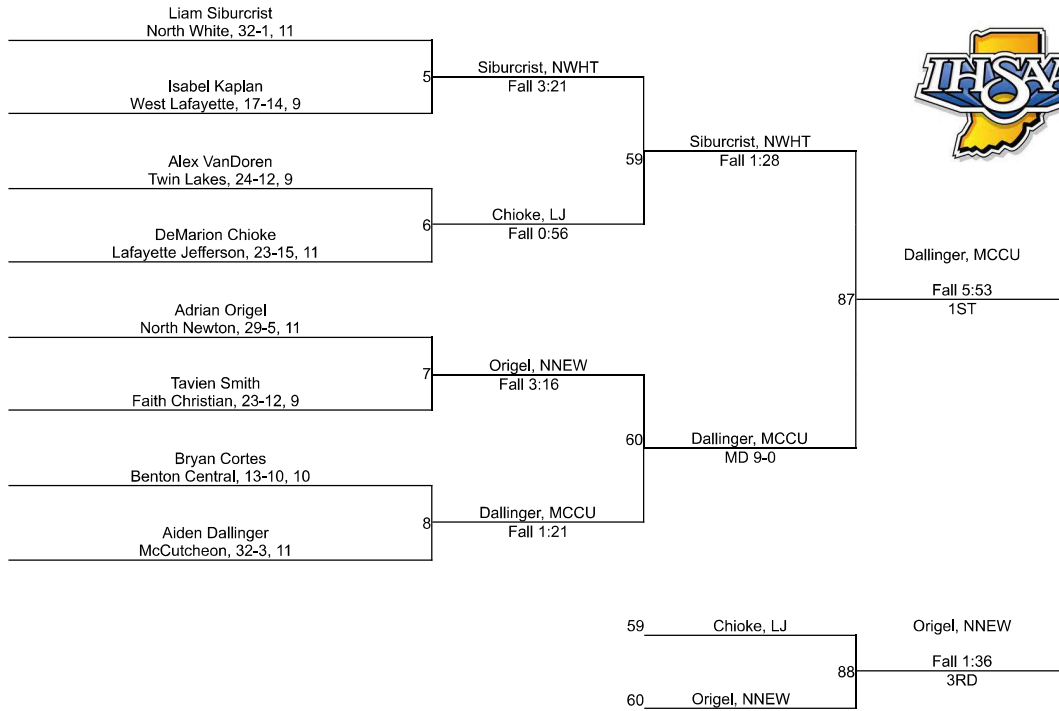

IHSAA Regional @ Logansport

113