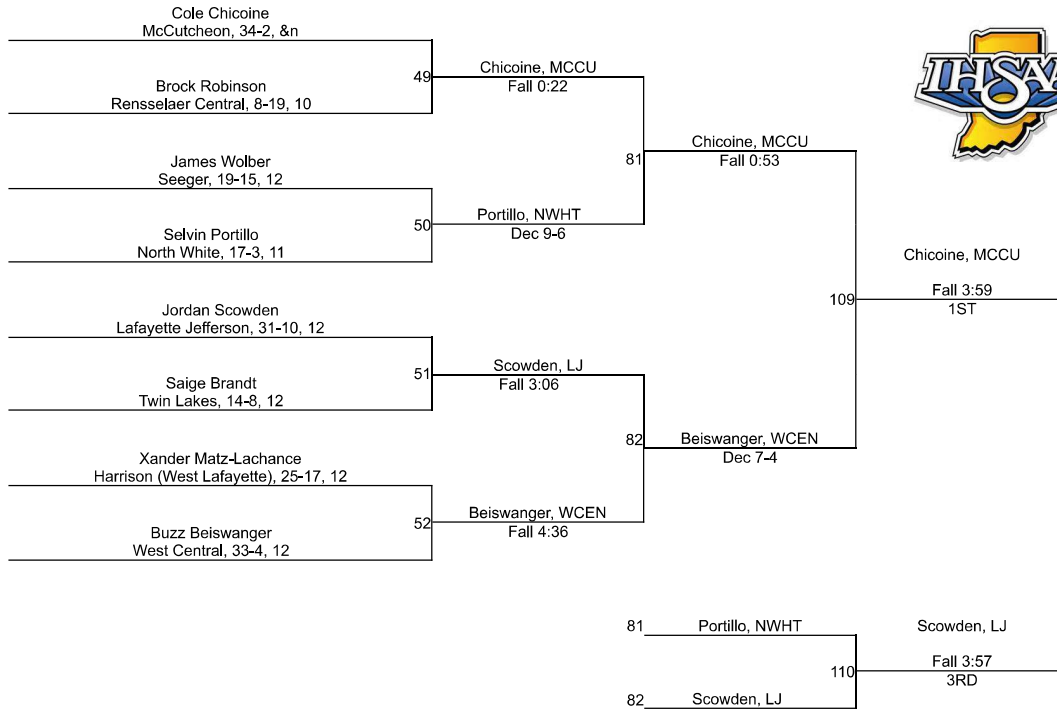

IHSAA Regional @ Logansport

220