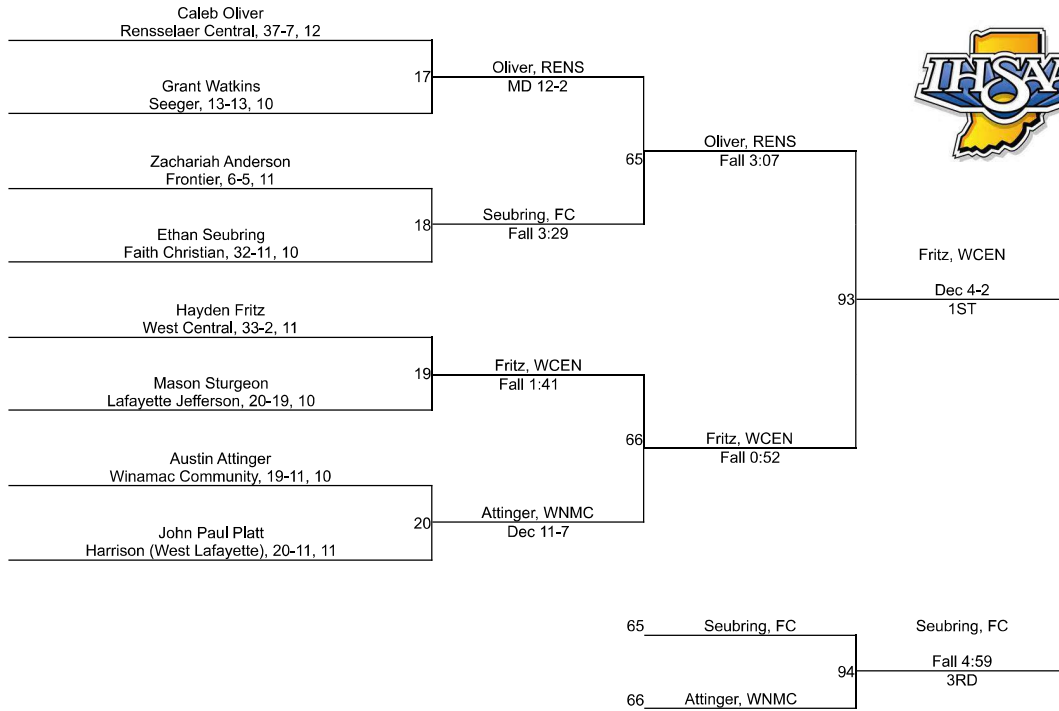

IHSAA Regional @ Logansport

132