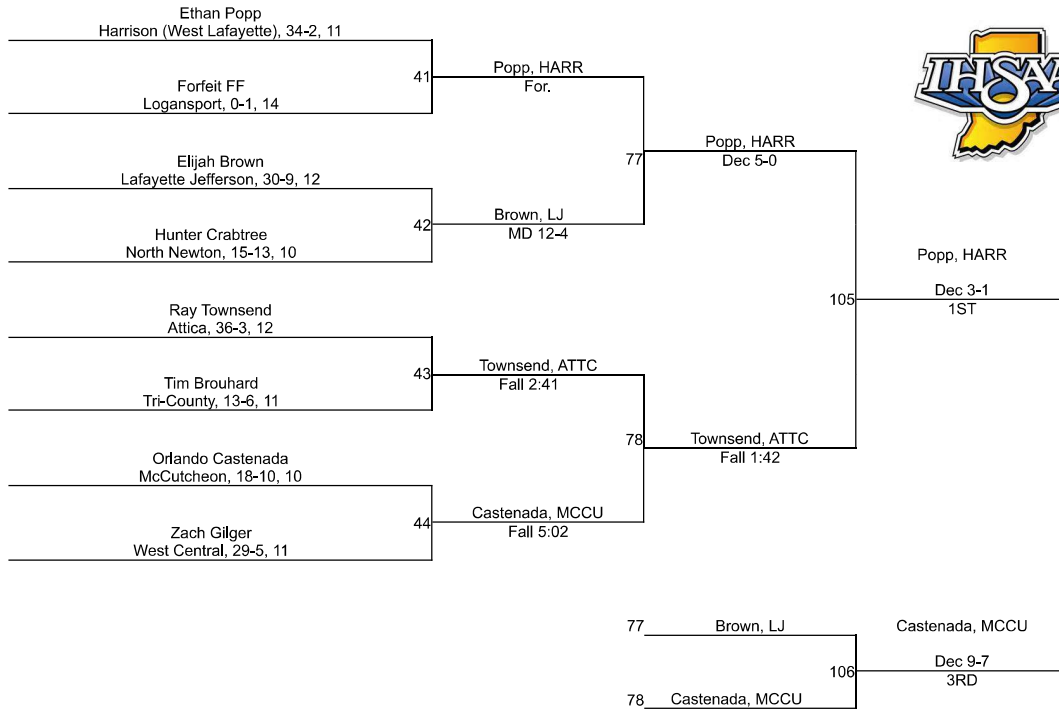

IHSAA Regional @ Logansport

182