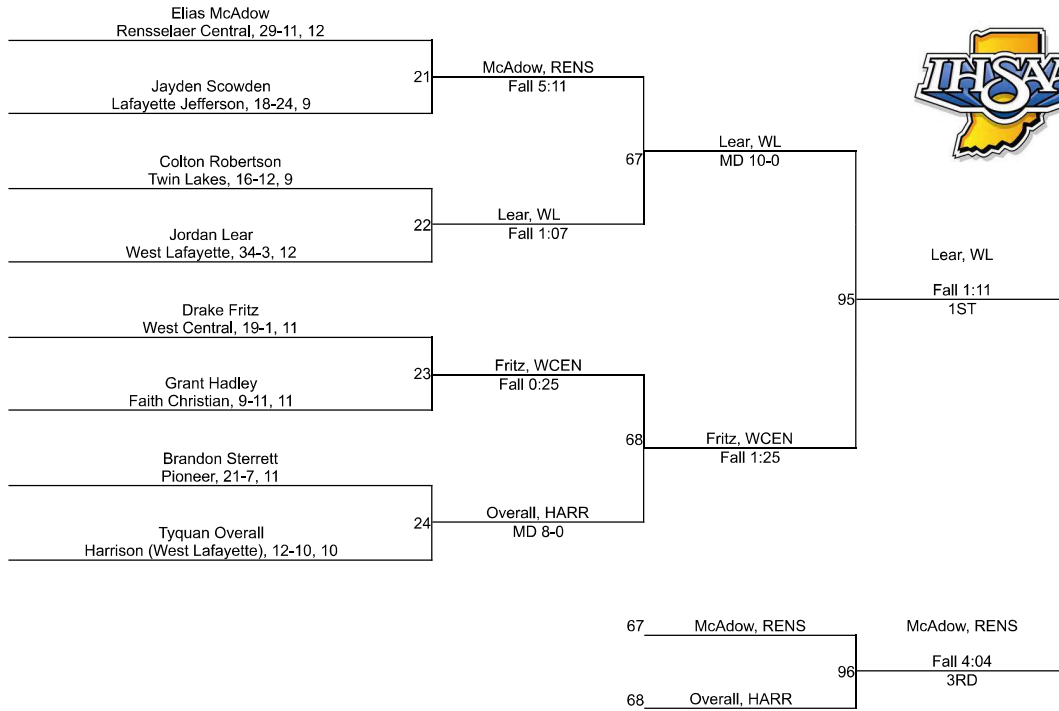

IHSAA Regional @ Logansport

138