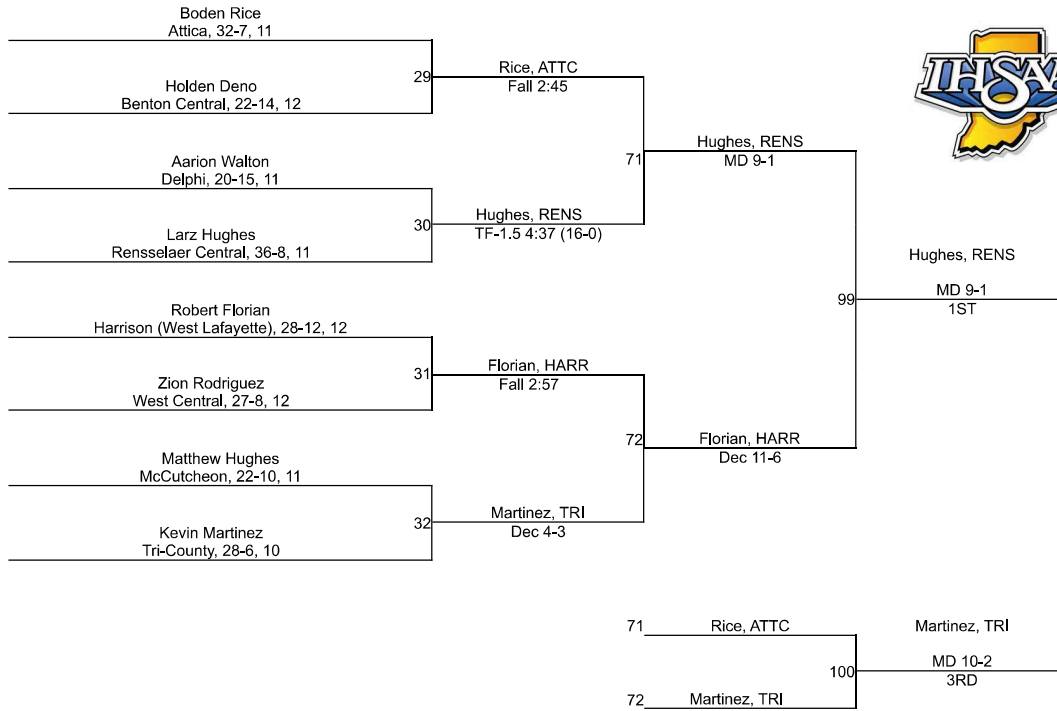

IHSAA Regional @ Logansport

152