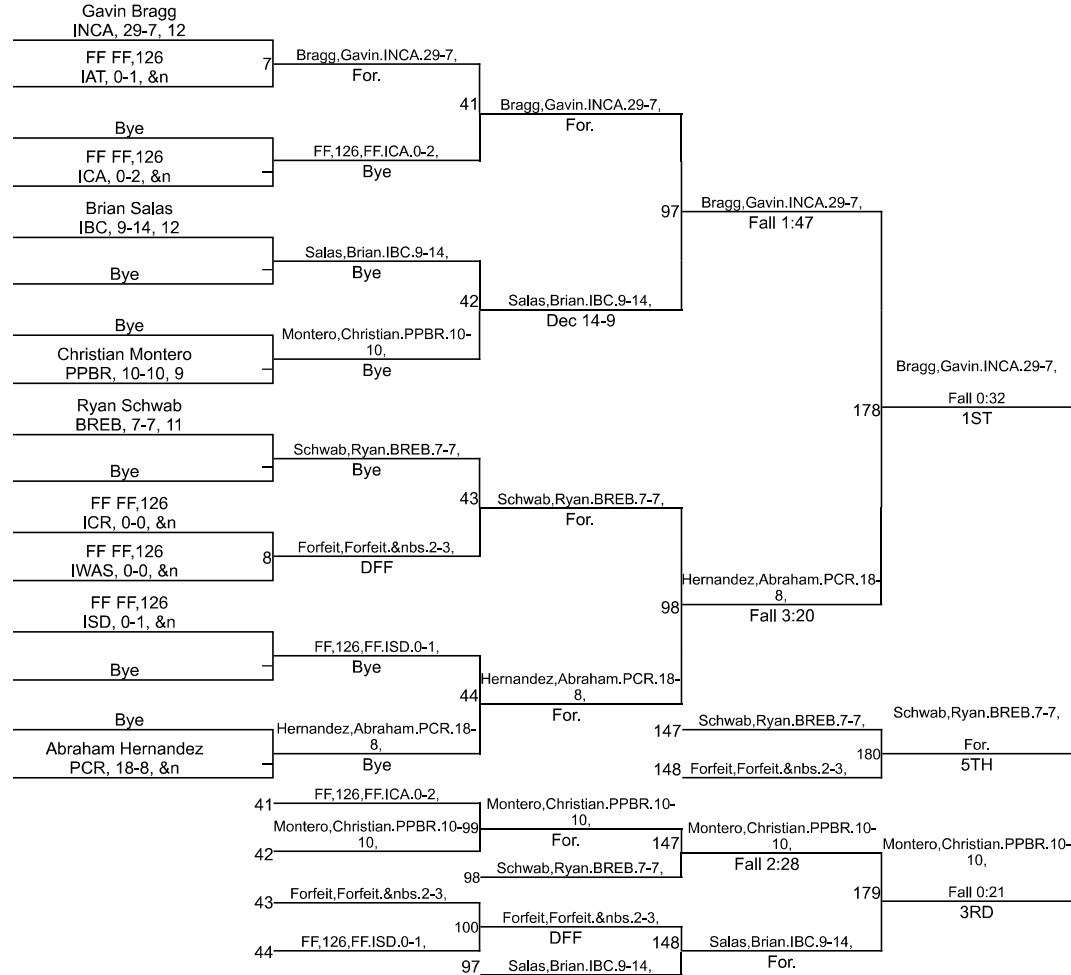

IHSAA Indianapolis Arsenal Technical Sectional

113

IHSAA Indianapolis Arsenal Technical Sectional

120

IHSAA Indianapolis Arsenal Technical Sectional

126

IHSAA Indianapolis Arsenal Technical Sectional

132