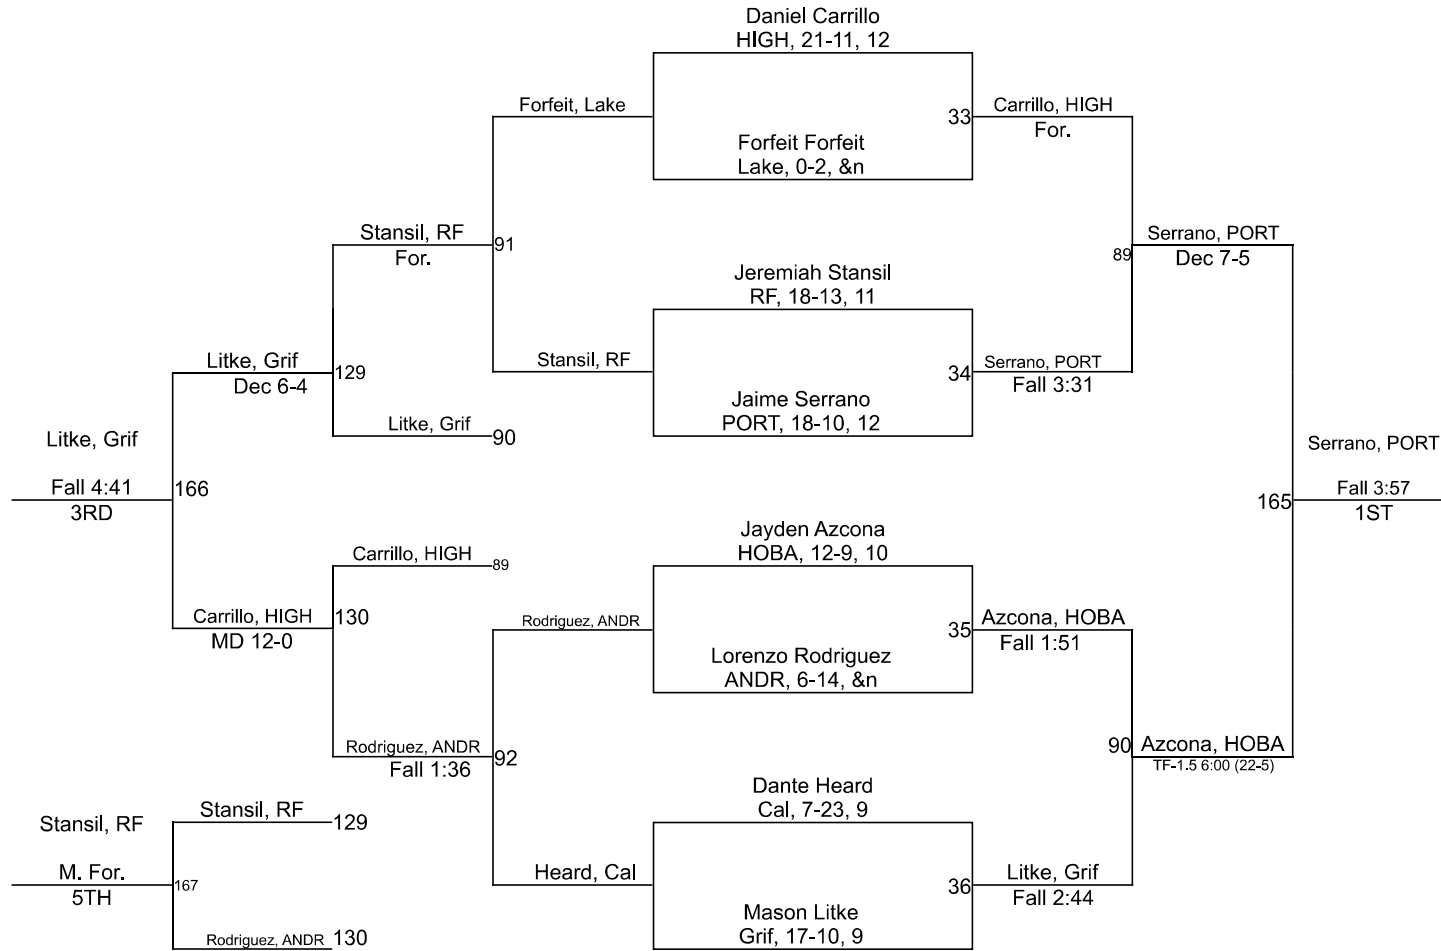

120

IHSAA Portage Sectional

175