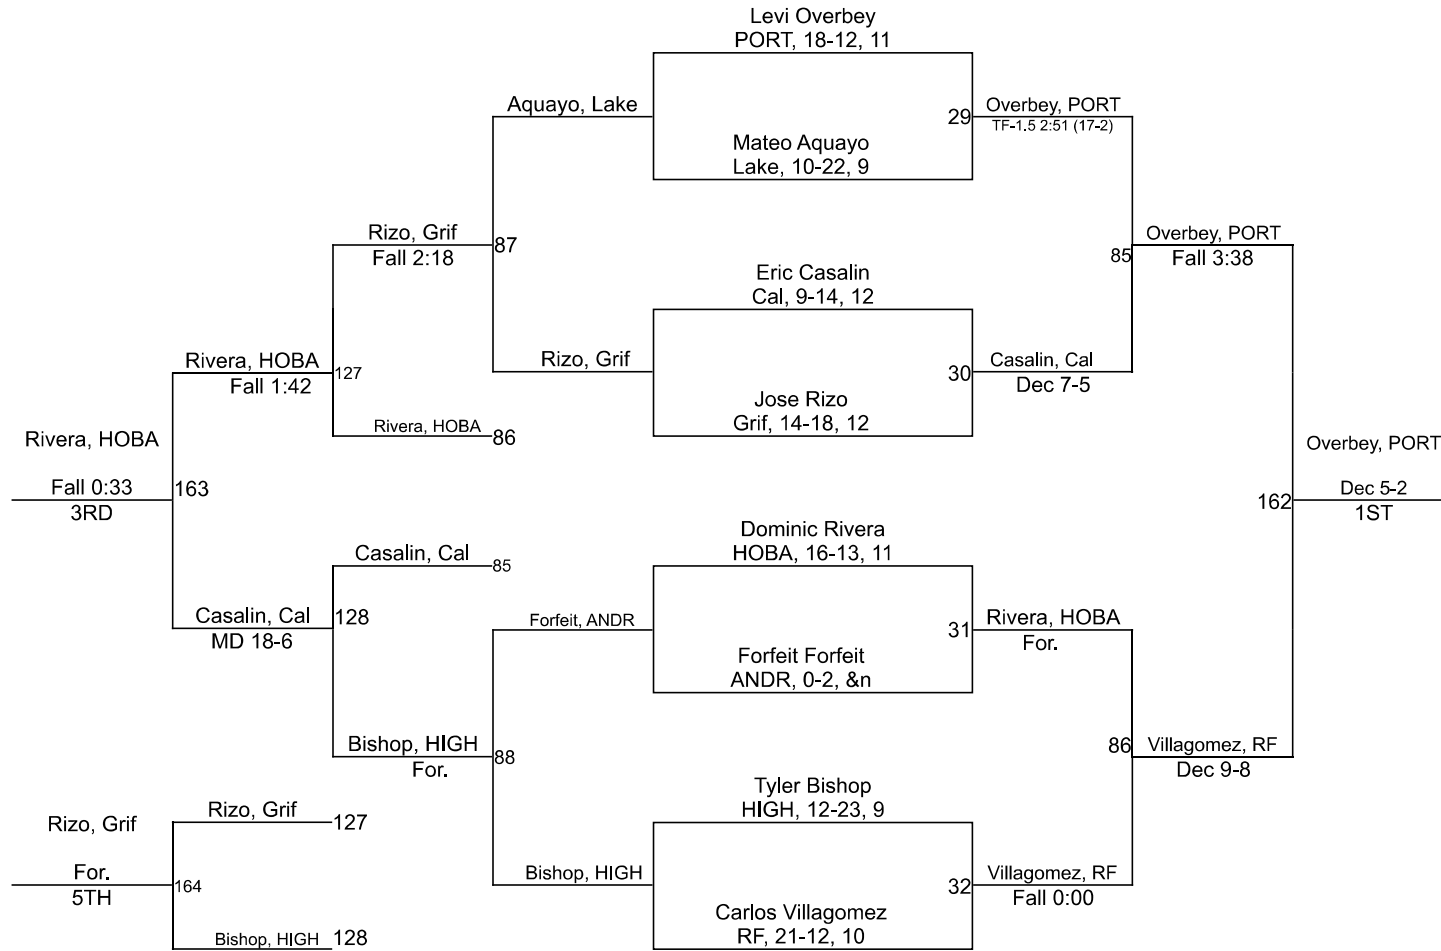

120

IHSAA Portage Sectional

175