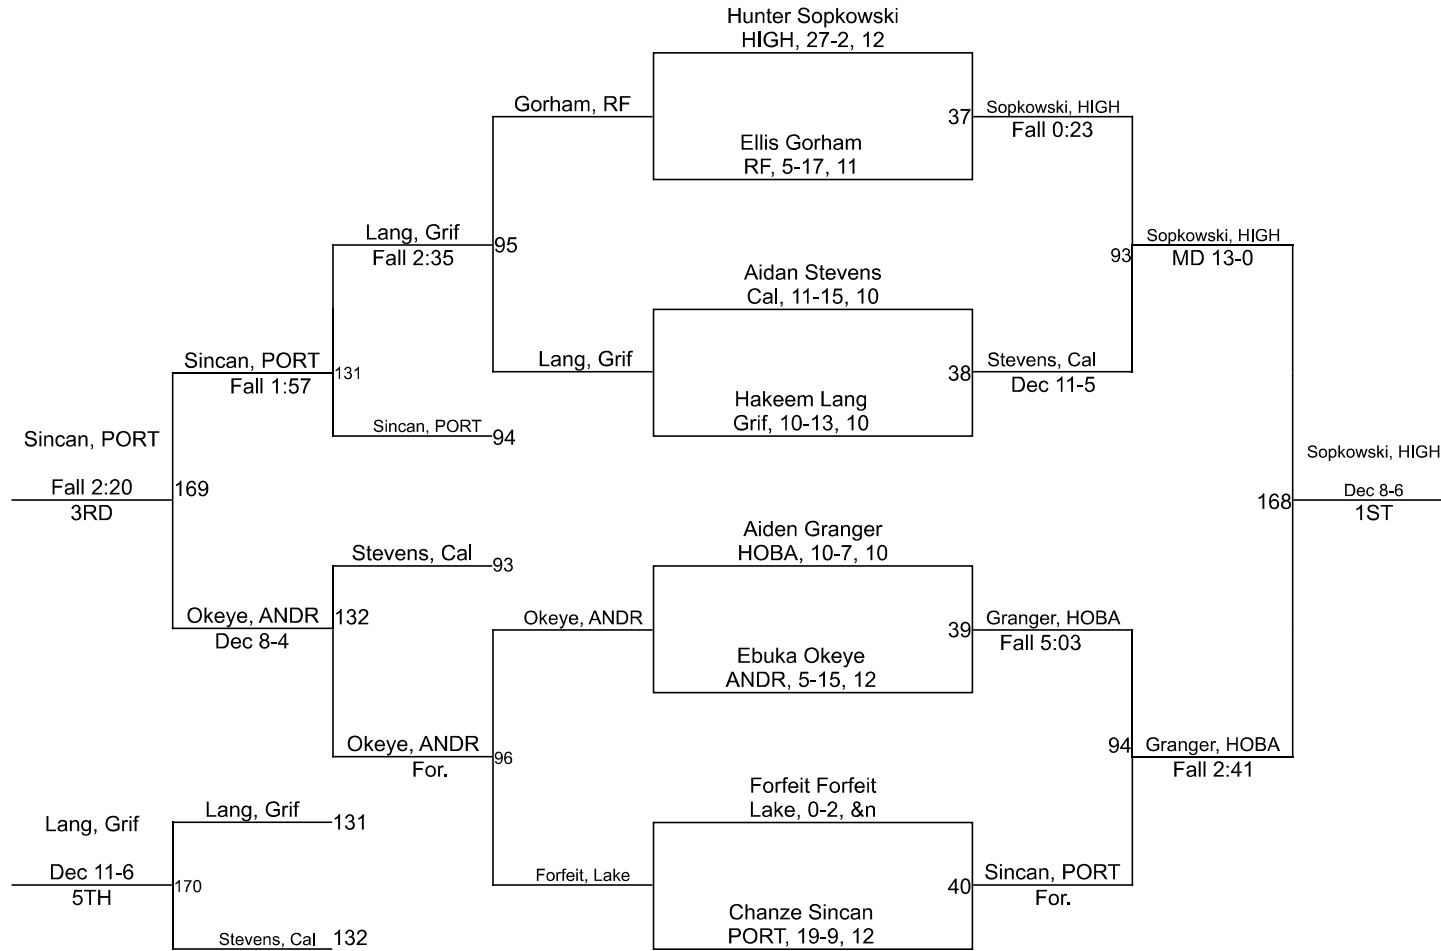

120

IHSAA Portage Sectional

175