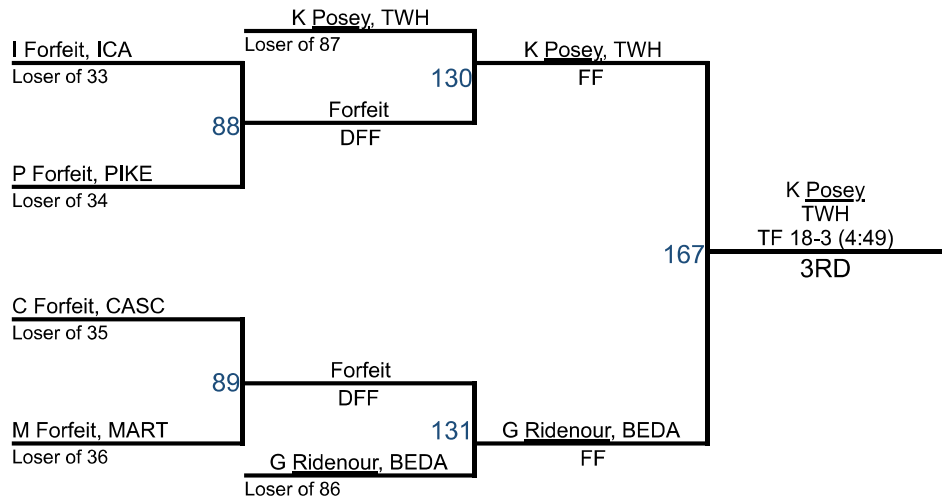

IHSAA GIRLS SECTIONAL - BEN

DAVIS C1

Peyton Nedelsky, Jr. (16-13)
Mooresville