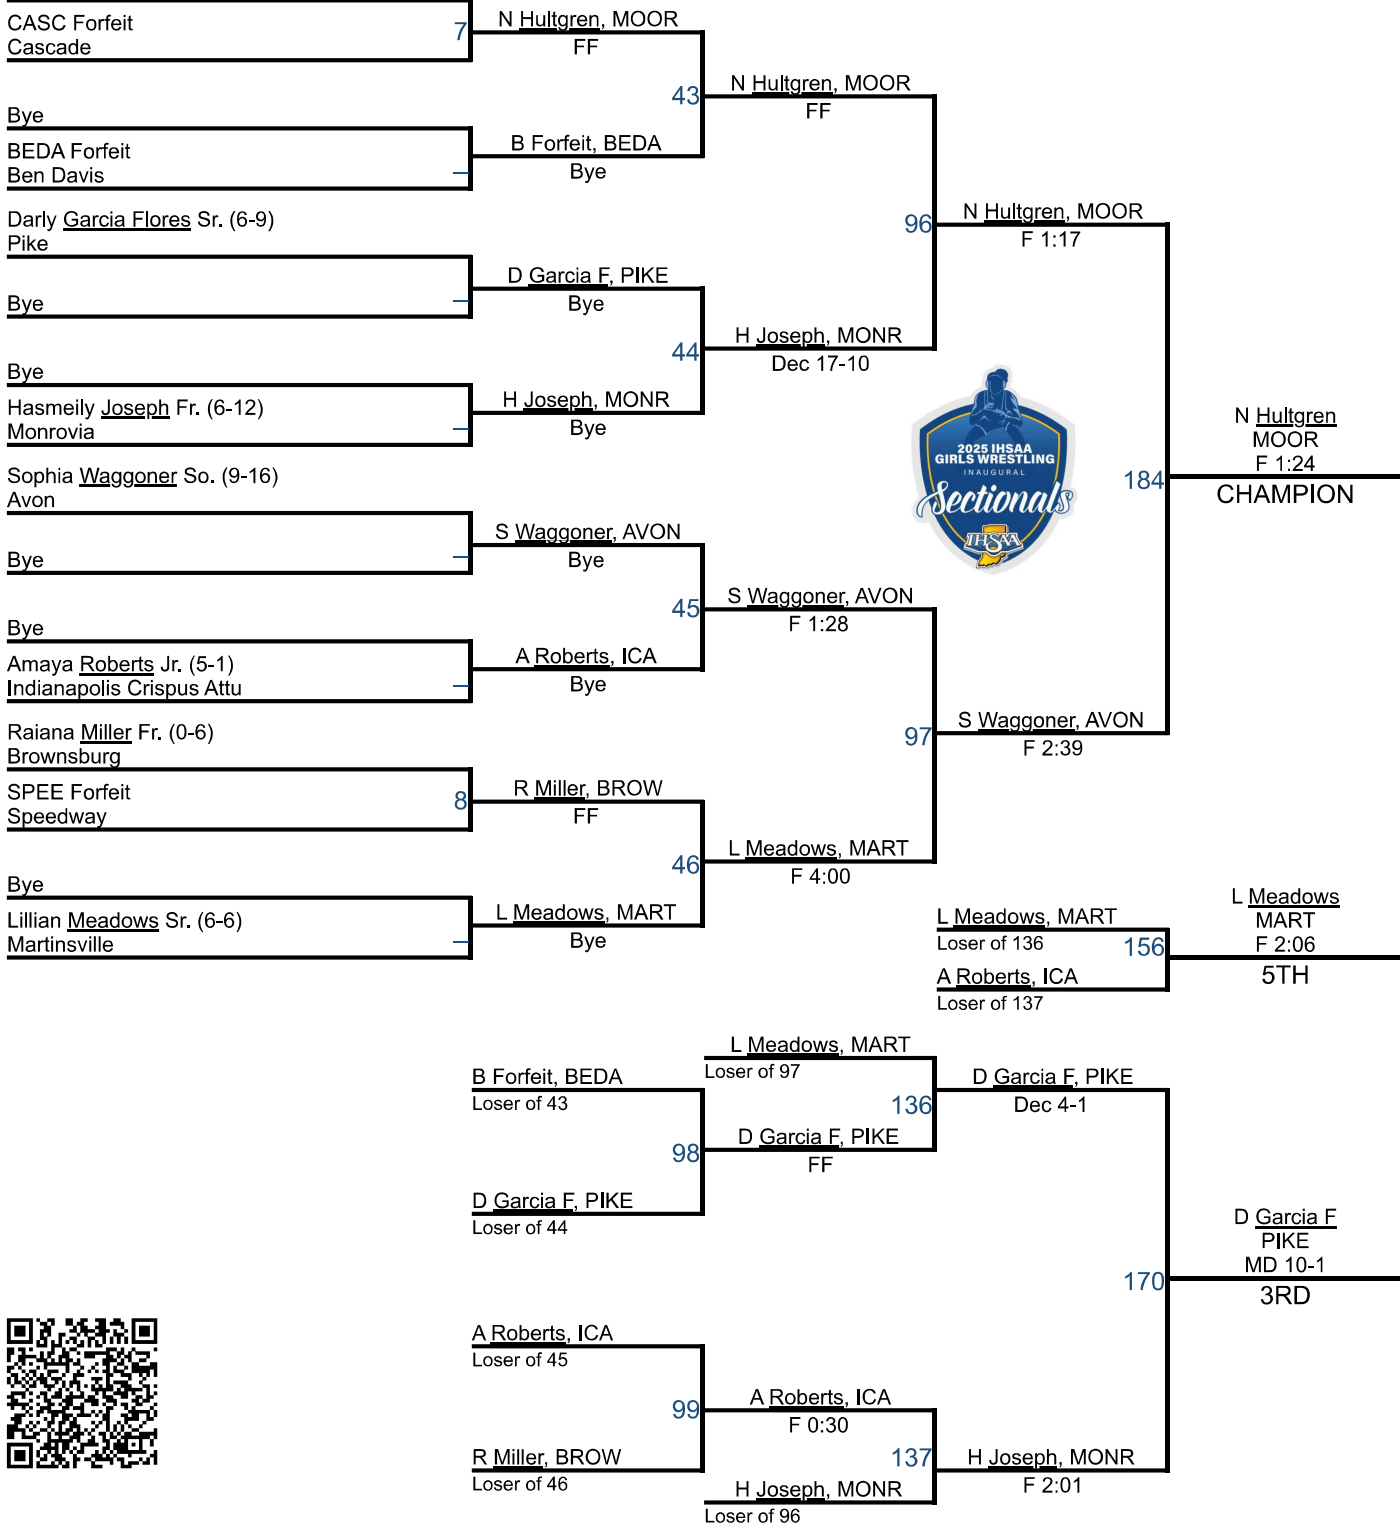

IHSAA GIRLS SECTIONAL - BEN

140

DAVIS C1

Nevaeh Hultgren So. (14-5)
Mooresville