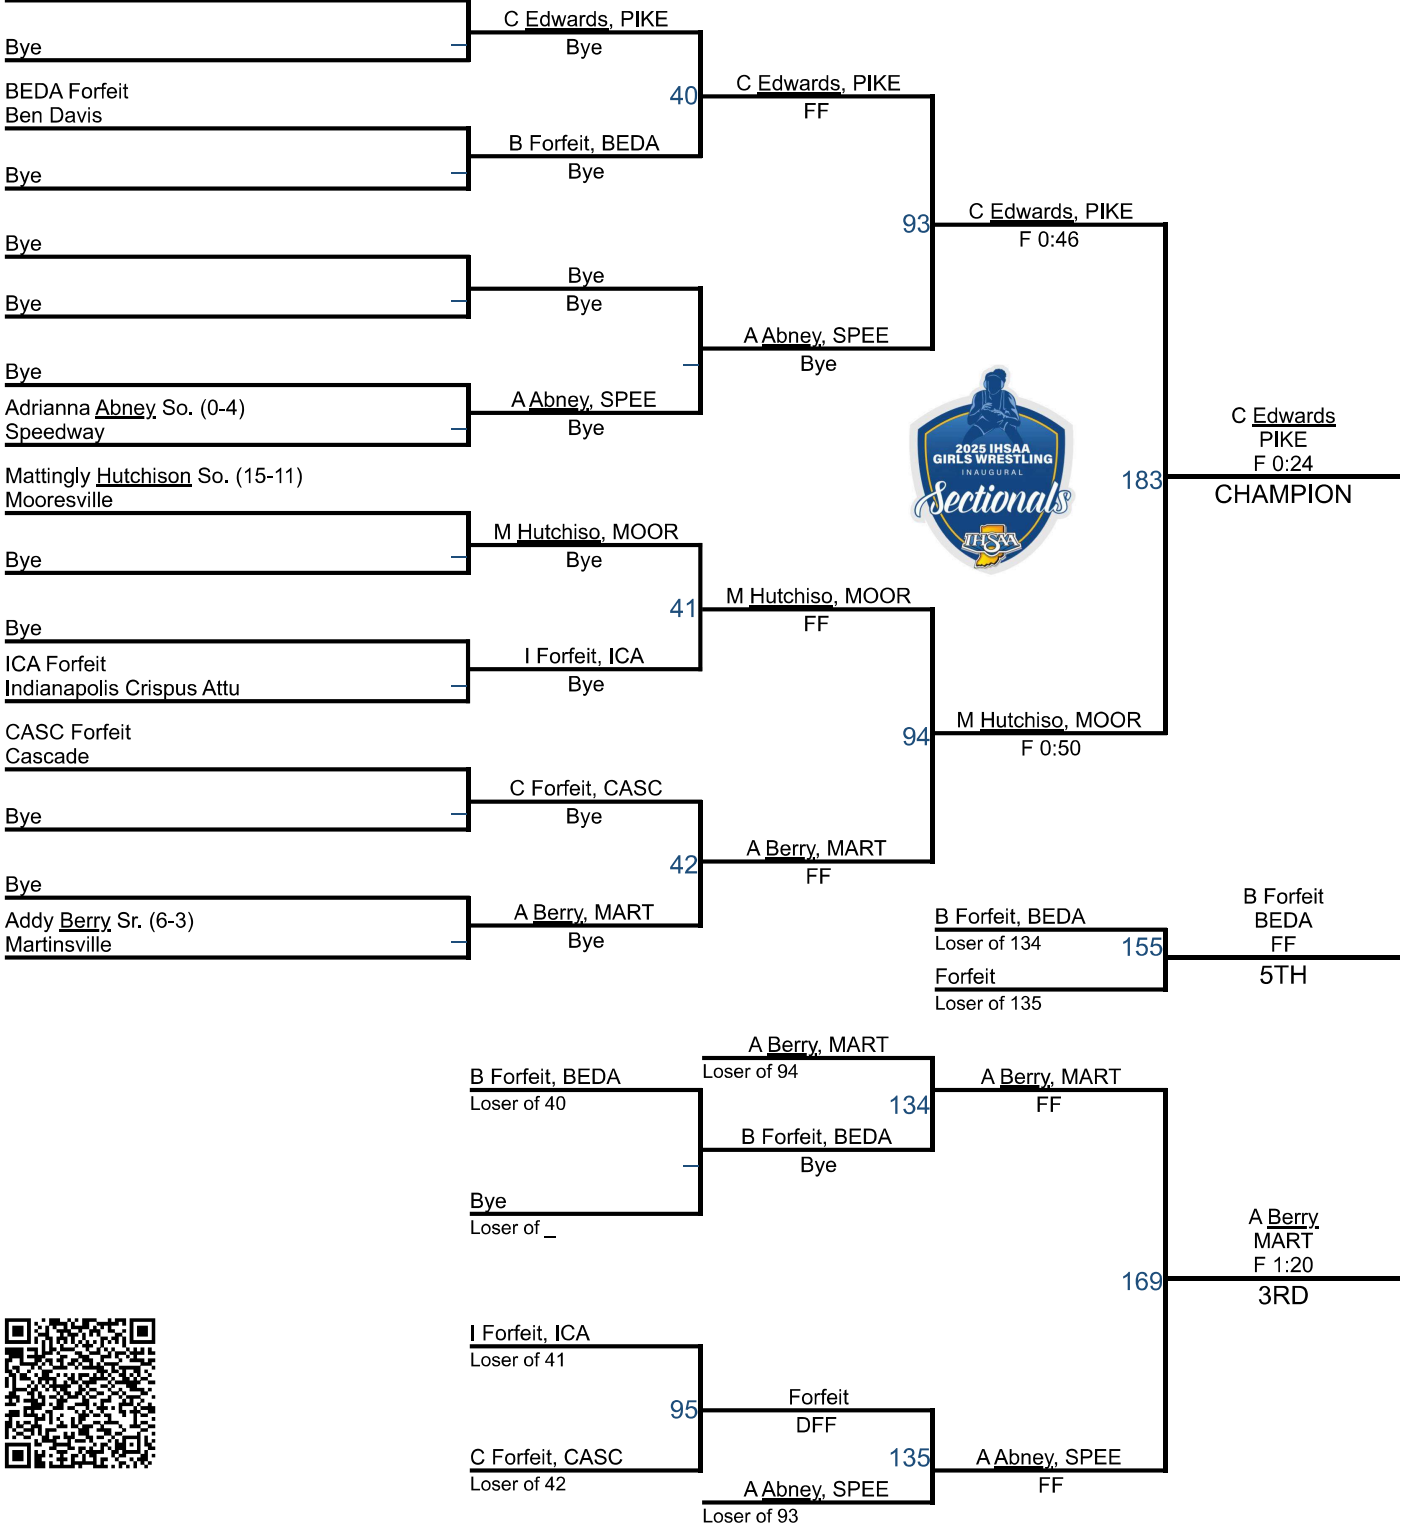

IHSAA GIRLS SECTIONAL - BEN

135

DAVIS C1

Coreyona Edwards Fr. (15-0)

Pike