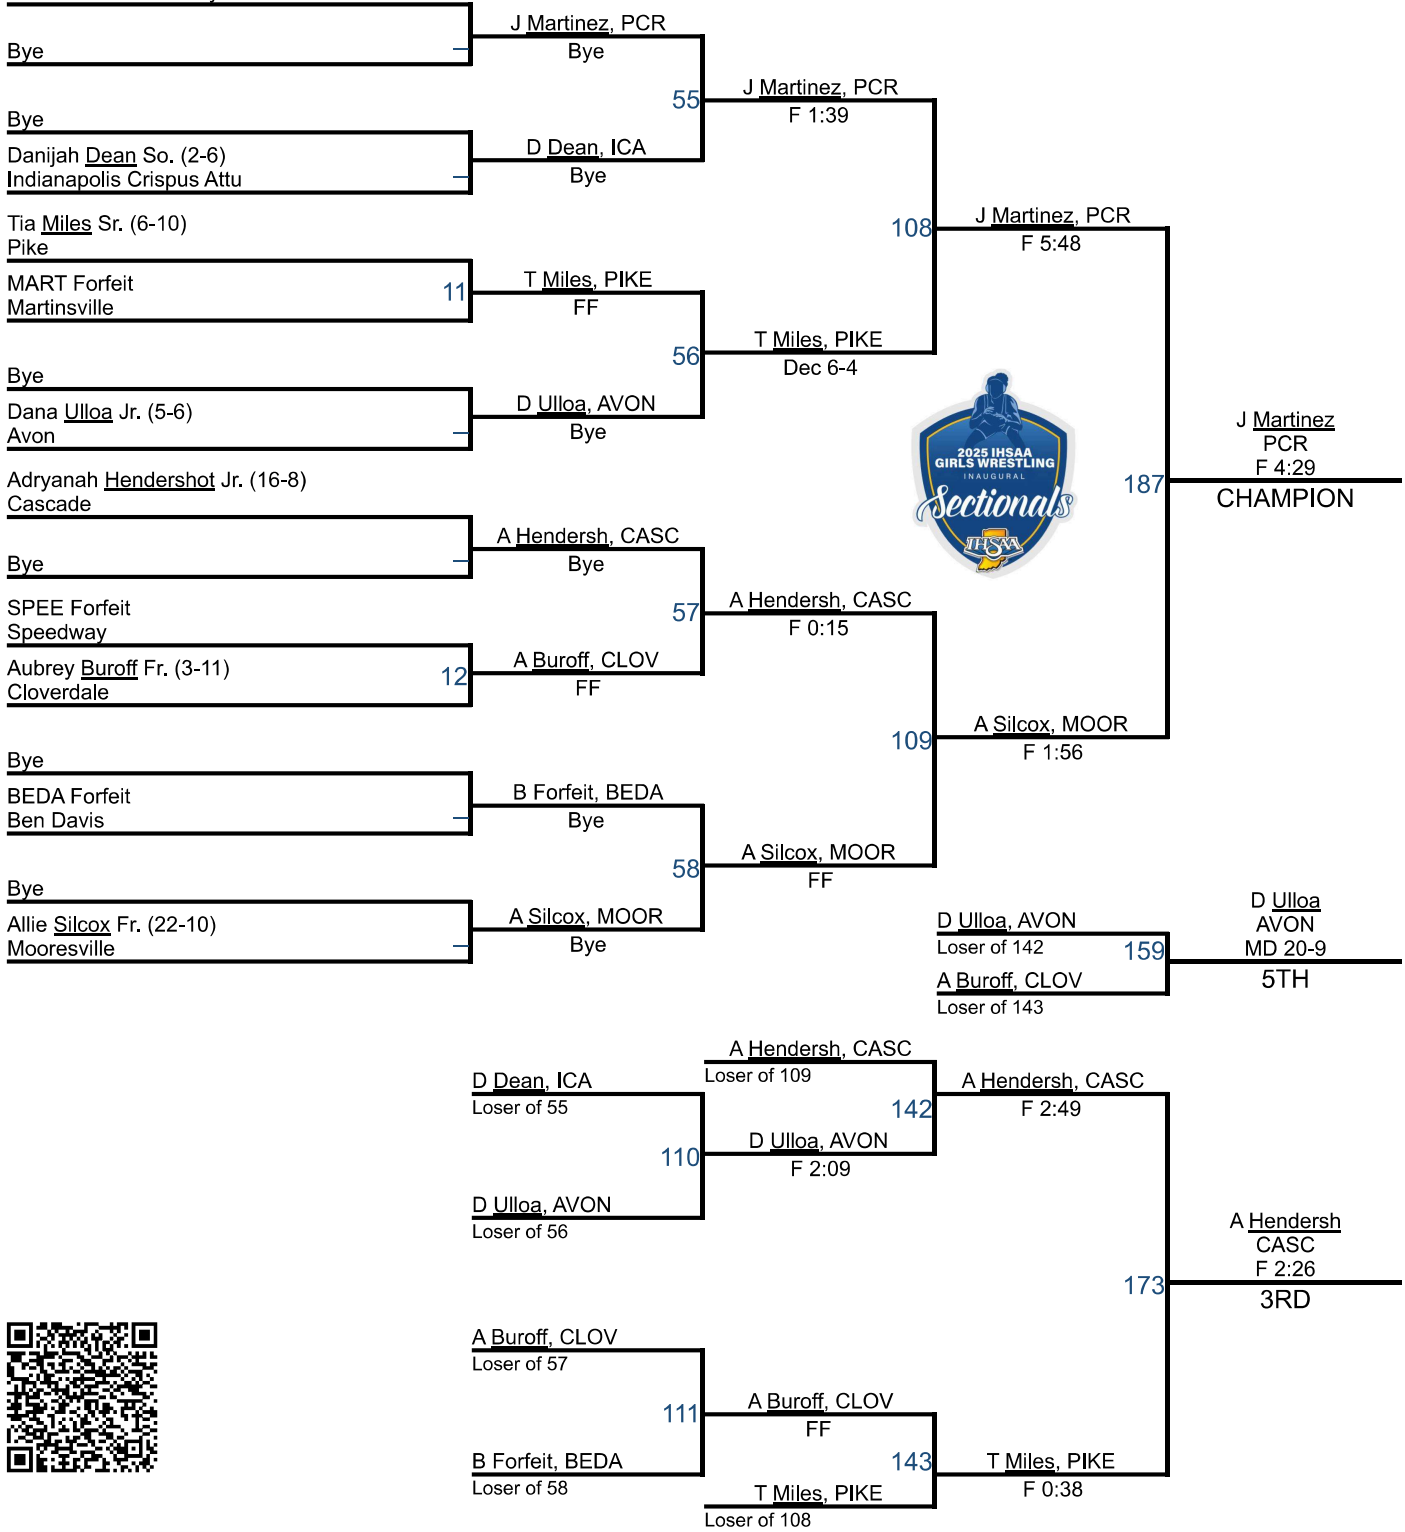

IHSAA GIRLS SECTIONAL - BEN

170

DAVIS C1

Jessica Martinez Jr. (16-4)
Providence Cristo Rey