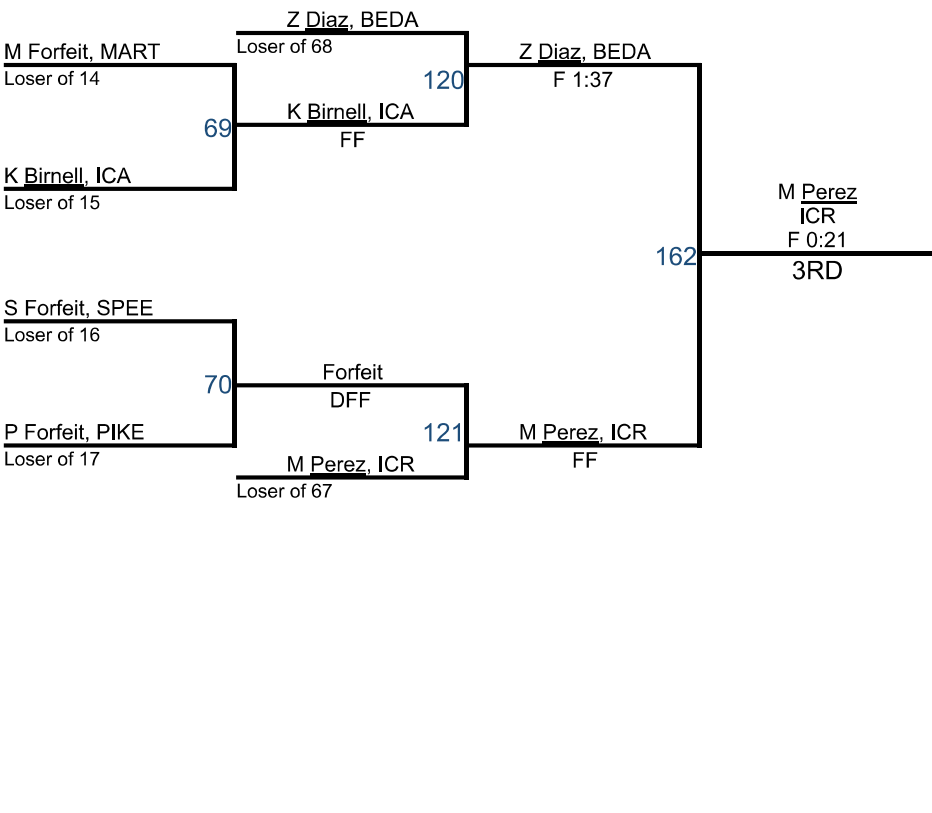

Bye

M Perez, ICR  
FF

Bye

M Perez, ICR  
FF

Bye

M Perez, ICR  
FF

Bye

M Perez, ICR  
FF

# IHSAA GIRLS SECTIONAL - BEN

## DAVIS C1

Mia Williams So. (20-11)  
Mooreville