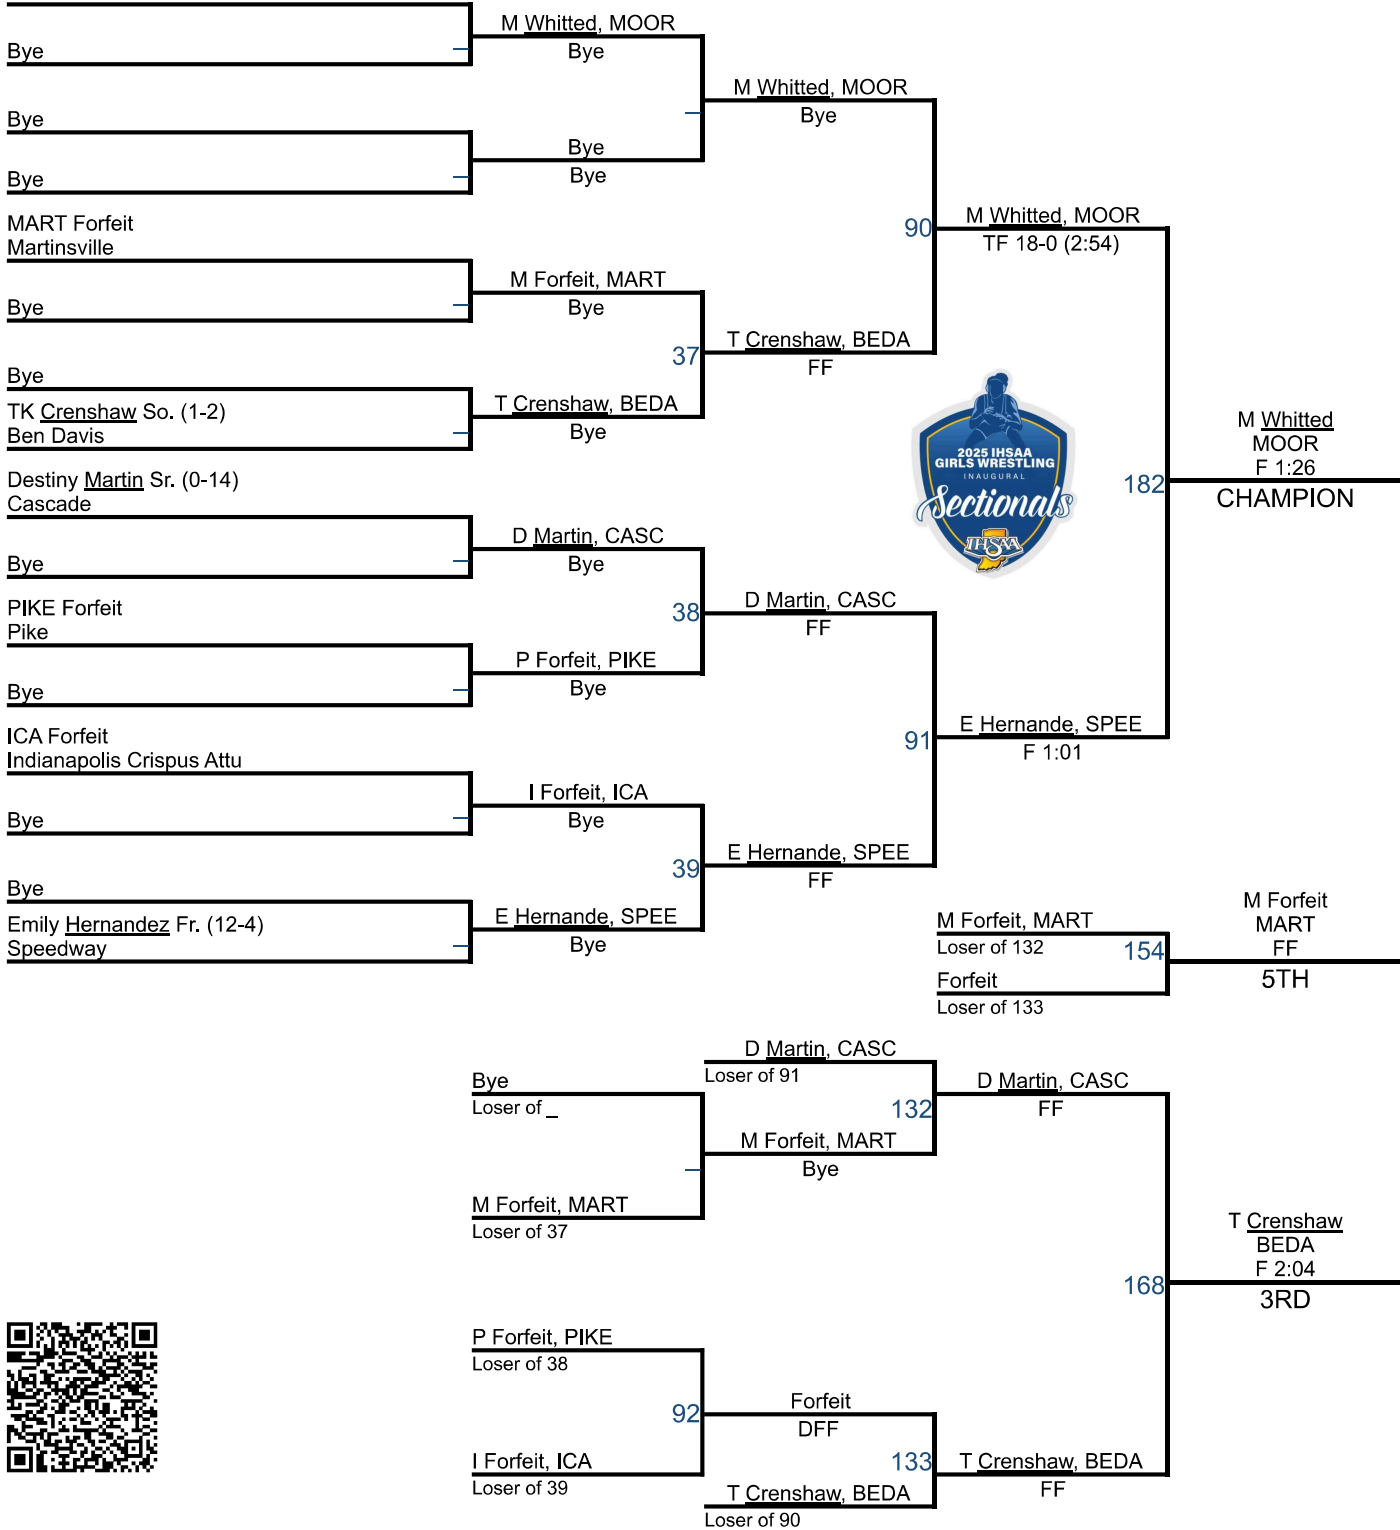

IHSAA GIRLS SECTIONAL - BEN

130

DAVIS C1

Madison Whitted Jr. (26-3)

Mooreville