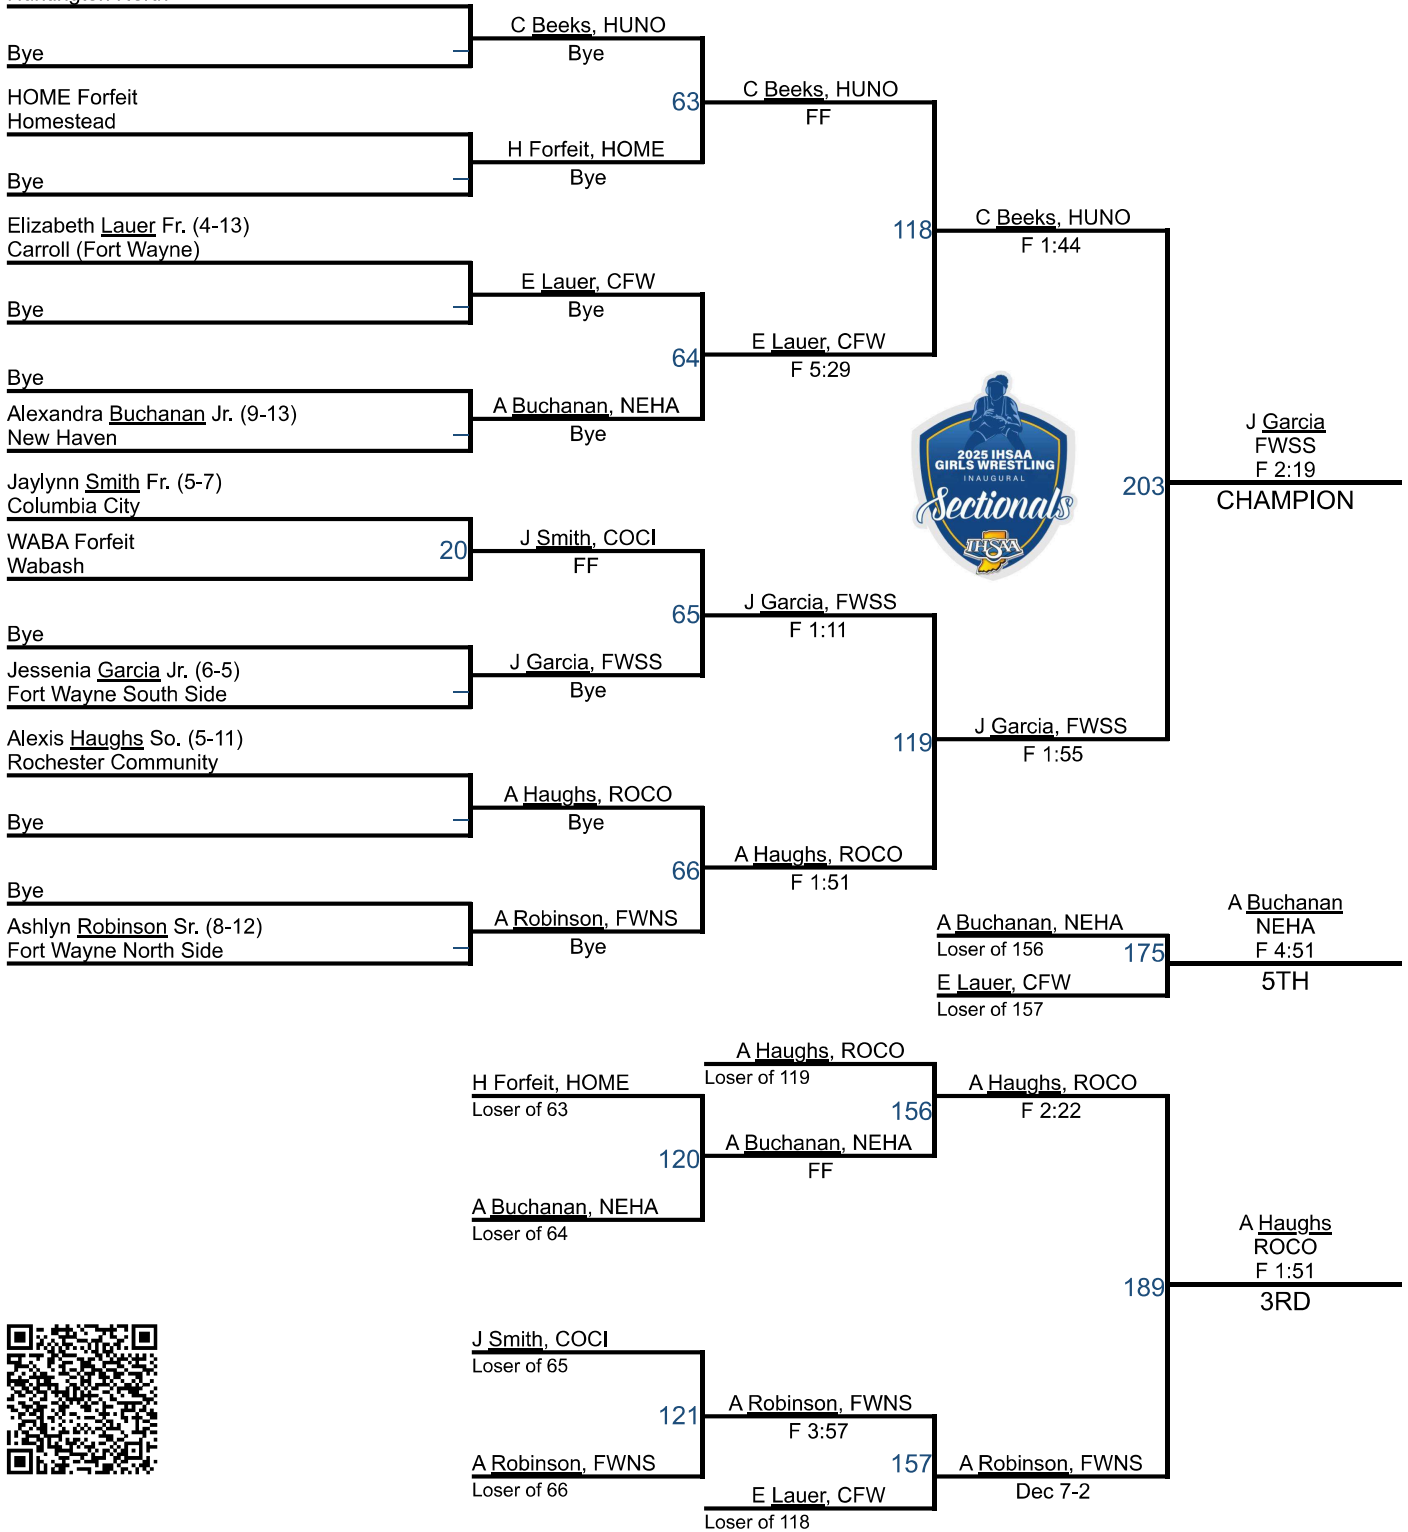

IHSAA GIRLS SECTIONAL - COLUMBIA CITY D1

Claire Beeks Jr. (0-0)
Huntington North