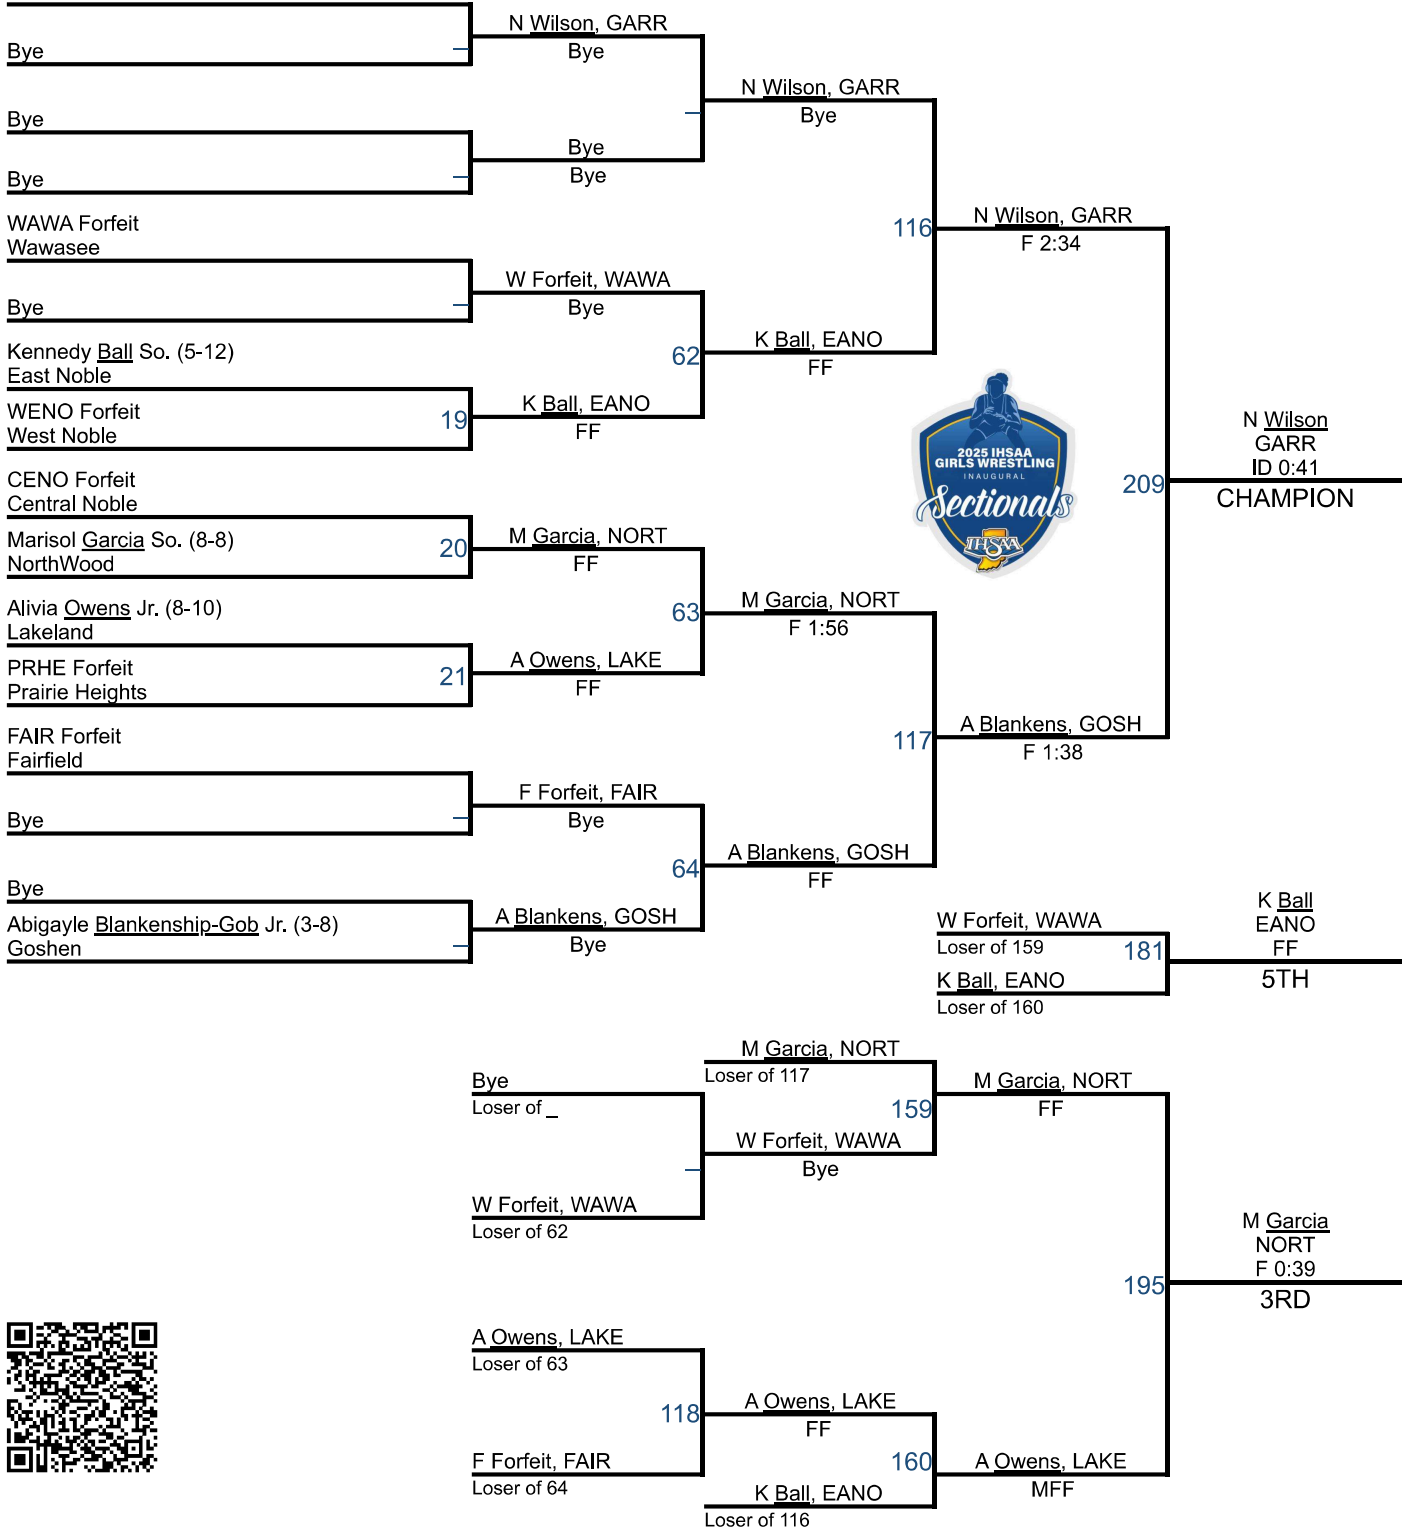

IHSAA GIRLS SECTIONAL - GOSHEN B1

Nevaeh Wilson Jr. (30-1)
Garrett