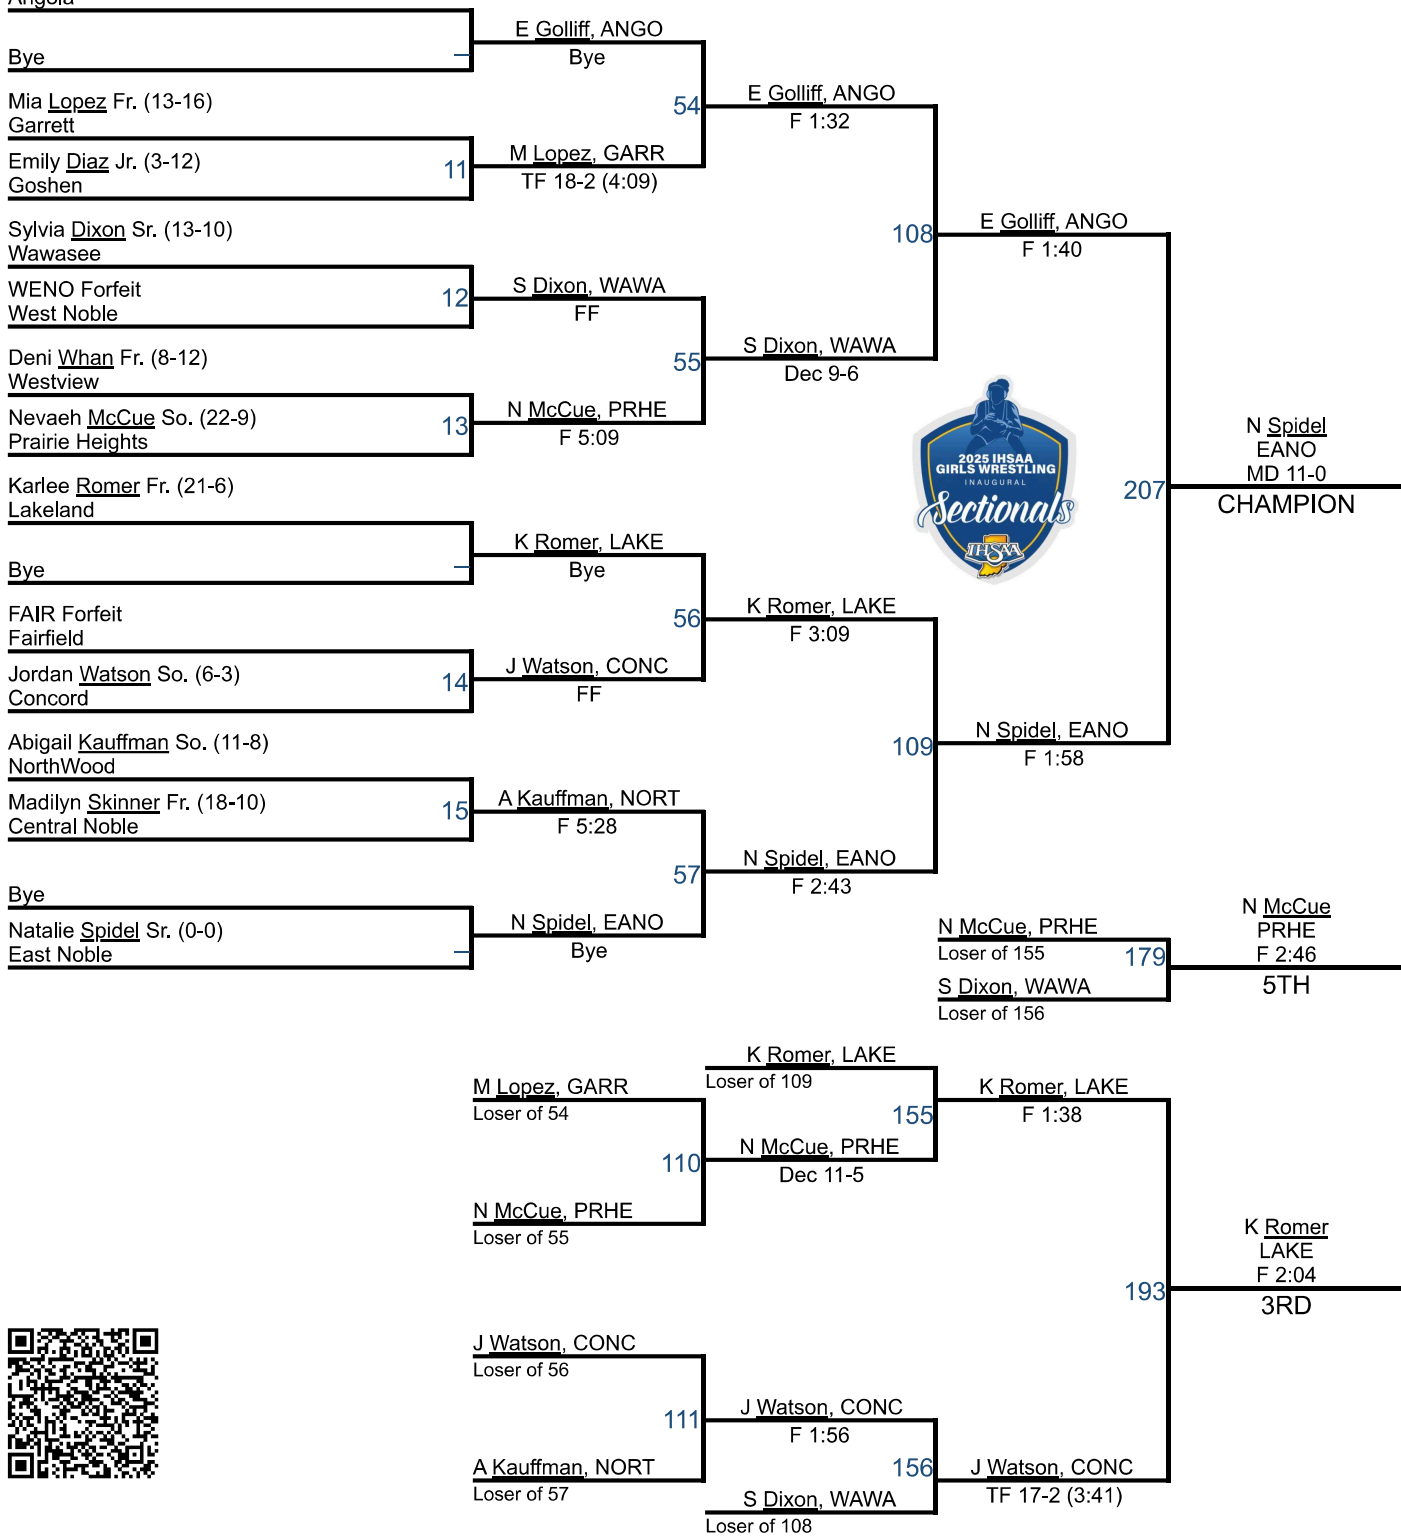

# IHSAA GIRLS SECTIONAL - GOSHEN B1

120

Emily Golliff Jr. (22-5)  
Angola