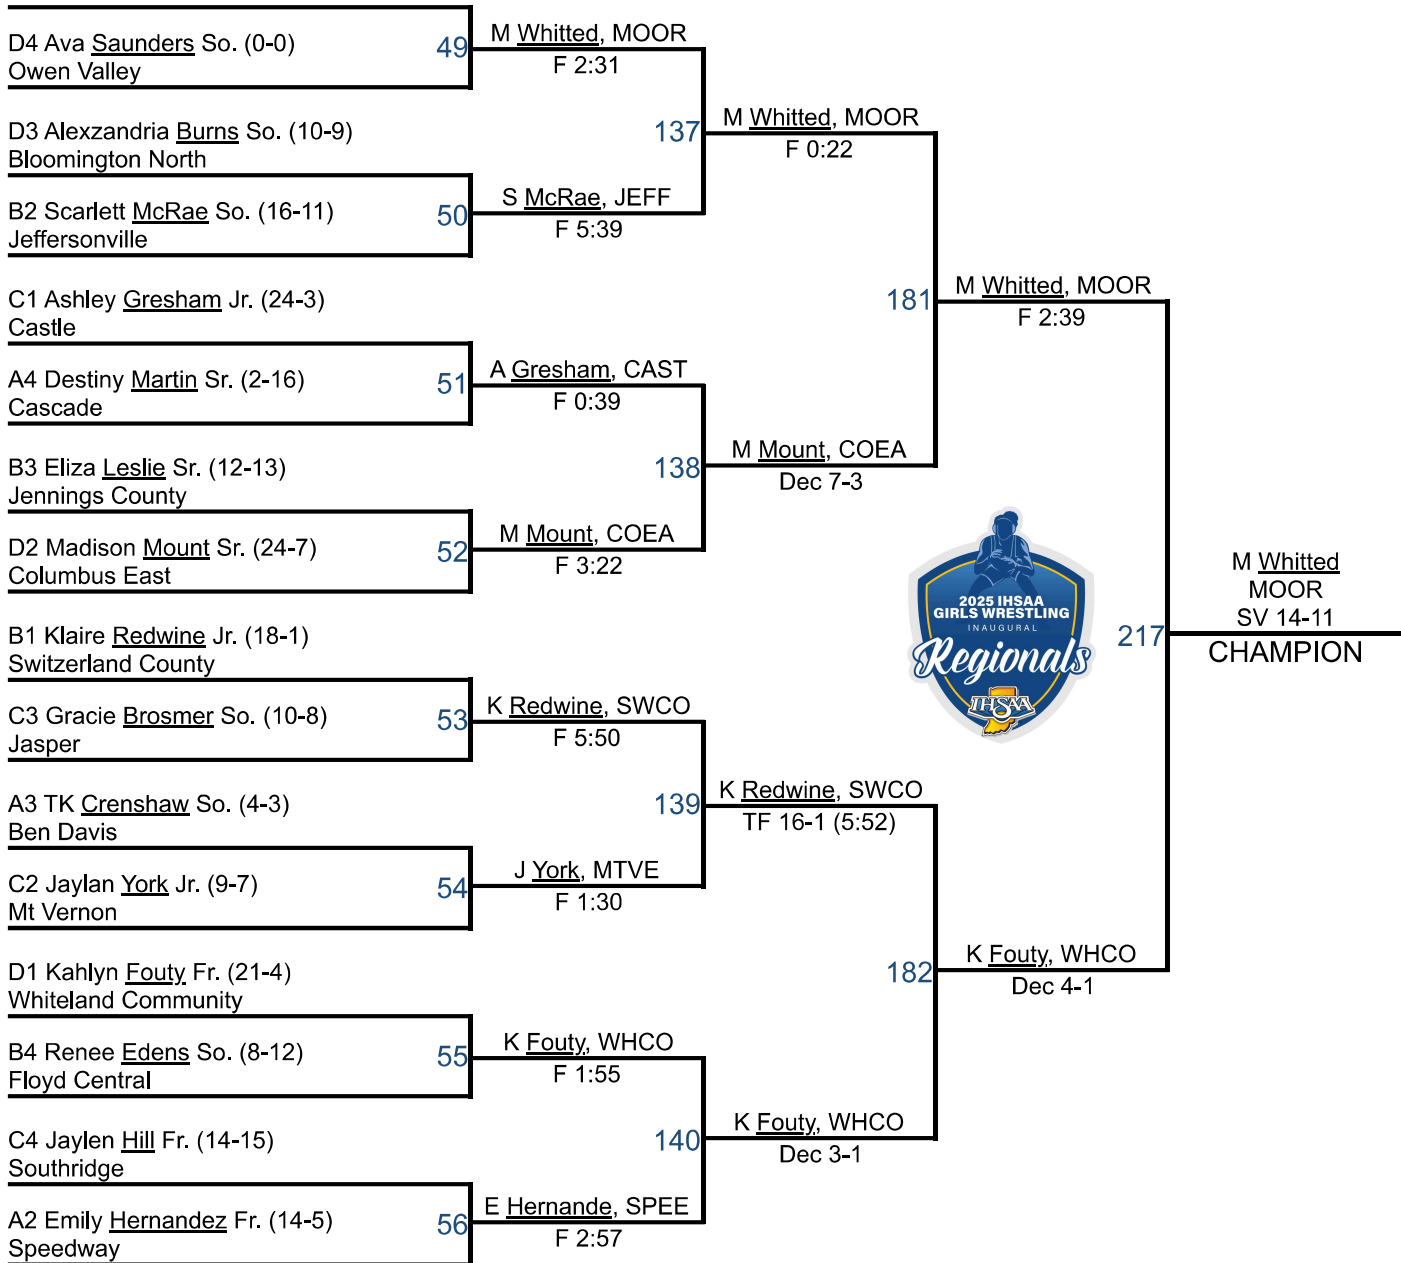

IHSAA GIRLS REGIONAL - MOORESVILLE C

130

A1 Madison Whitted Jr. (29-3)
Mooreville