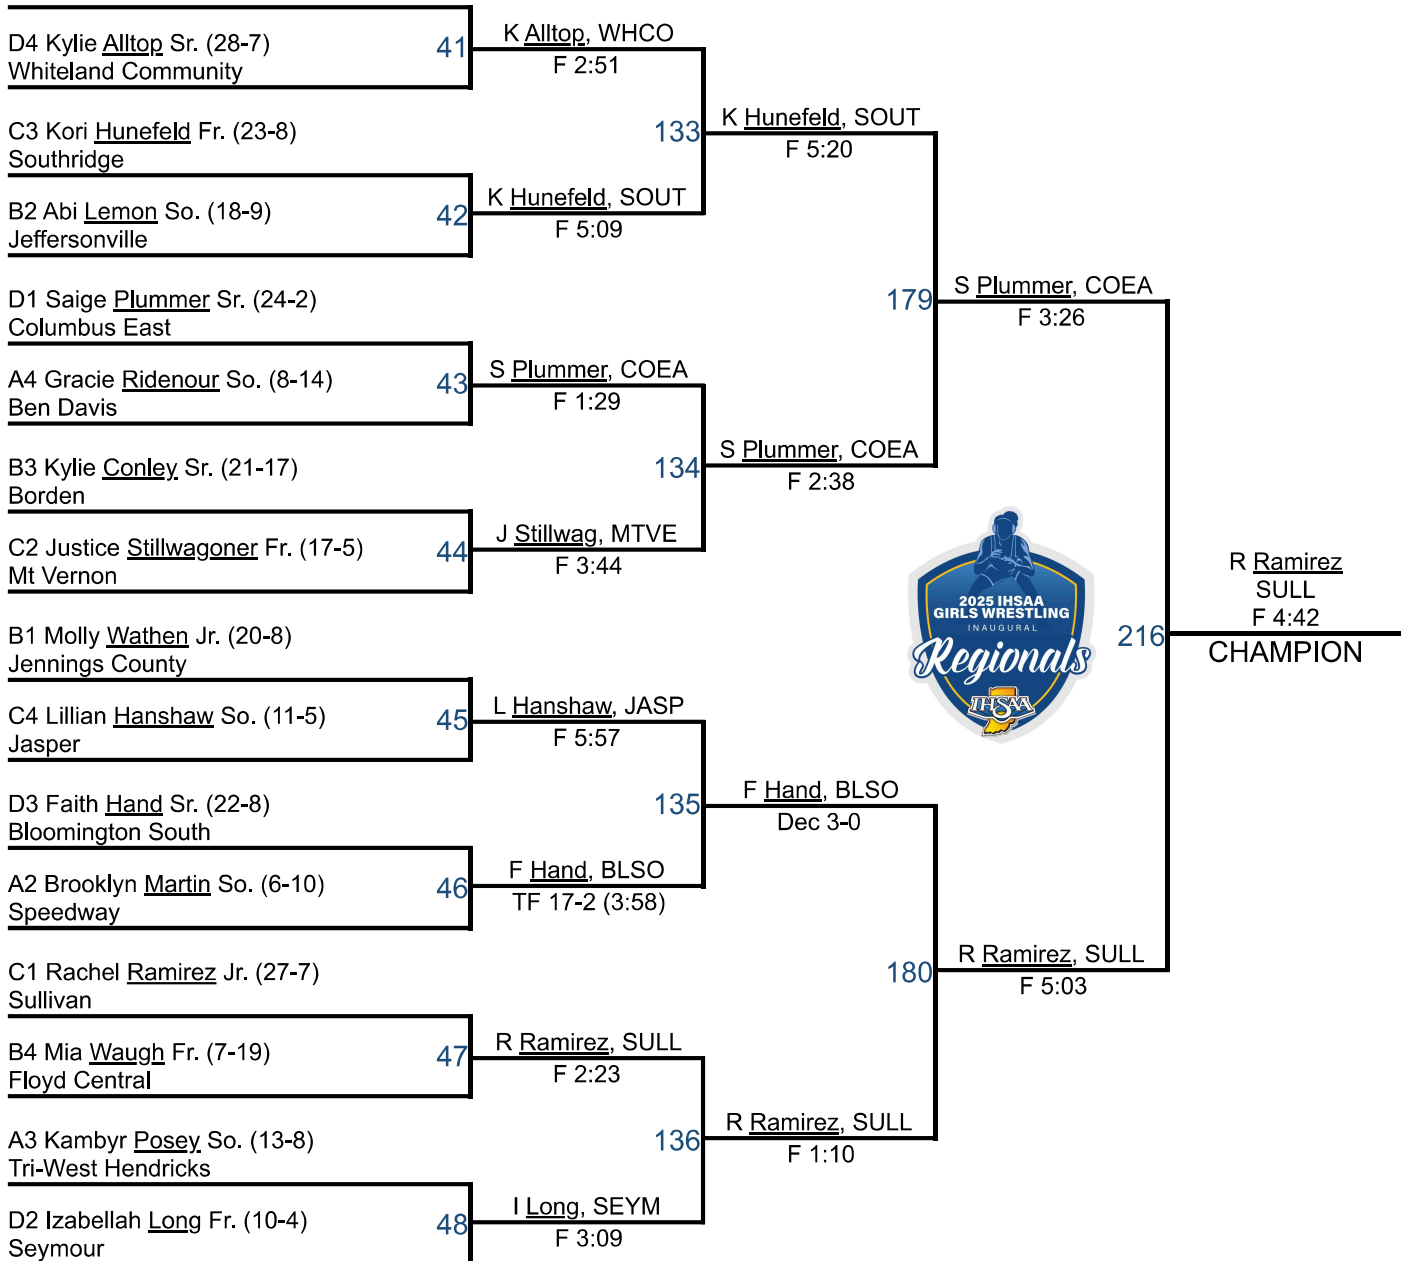

IHSAA GIRLS REGIONAL - MOORESVILLE C

A1 Peyton Nedelsky Jr. (19-13)
Mooreville