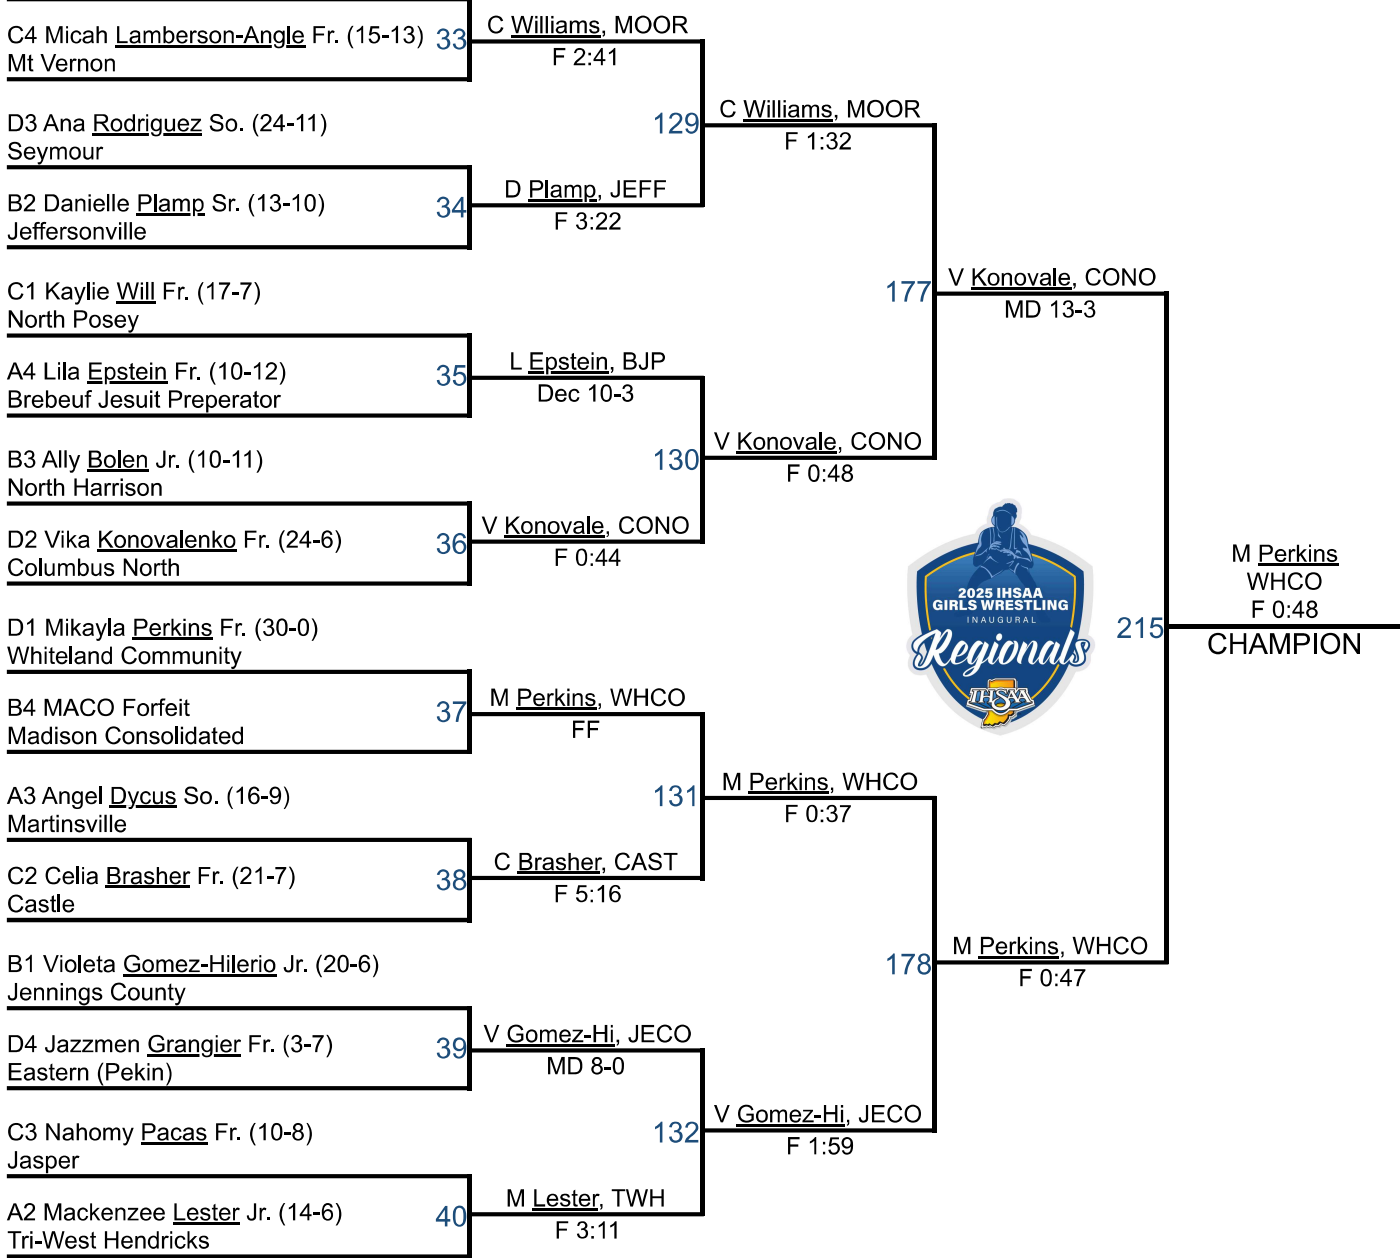

IHSAA GIRLS REGIONAL - MOORESVILLE C

120

A1 Cadence Williams So. (27-6)
Mooreville