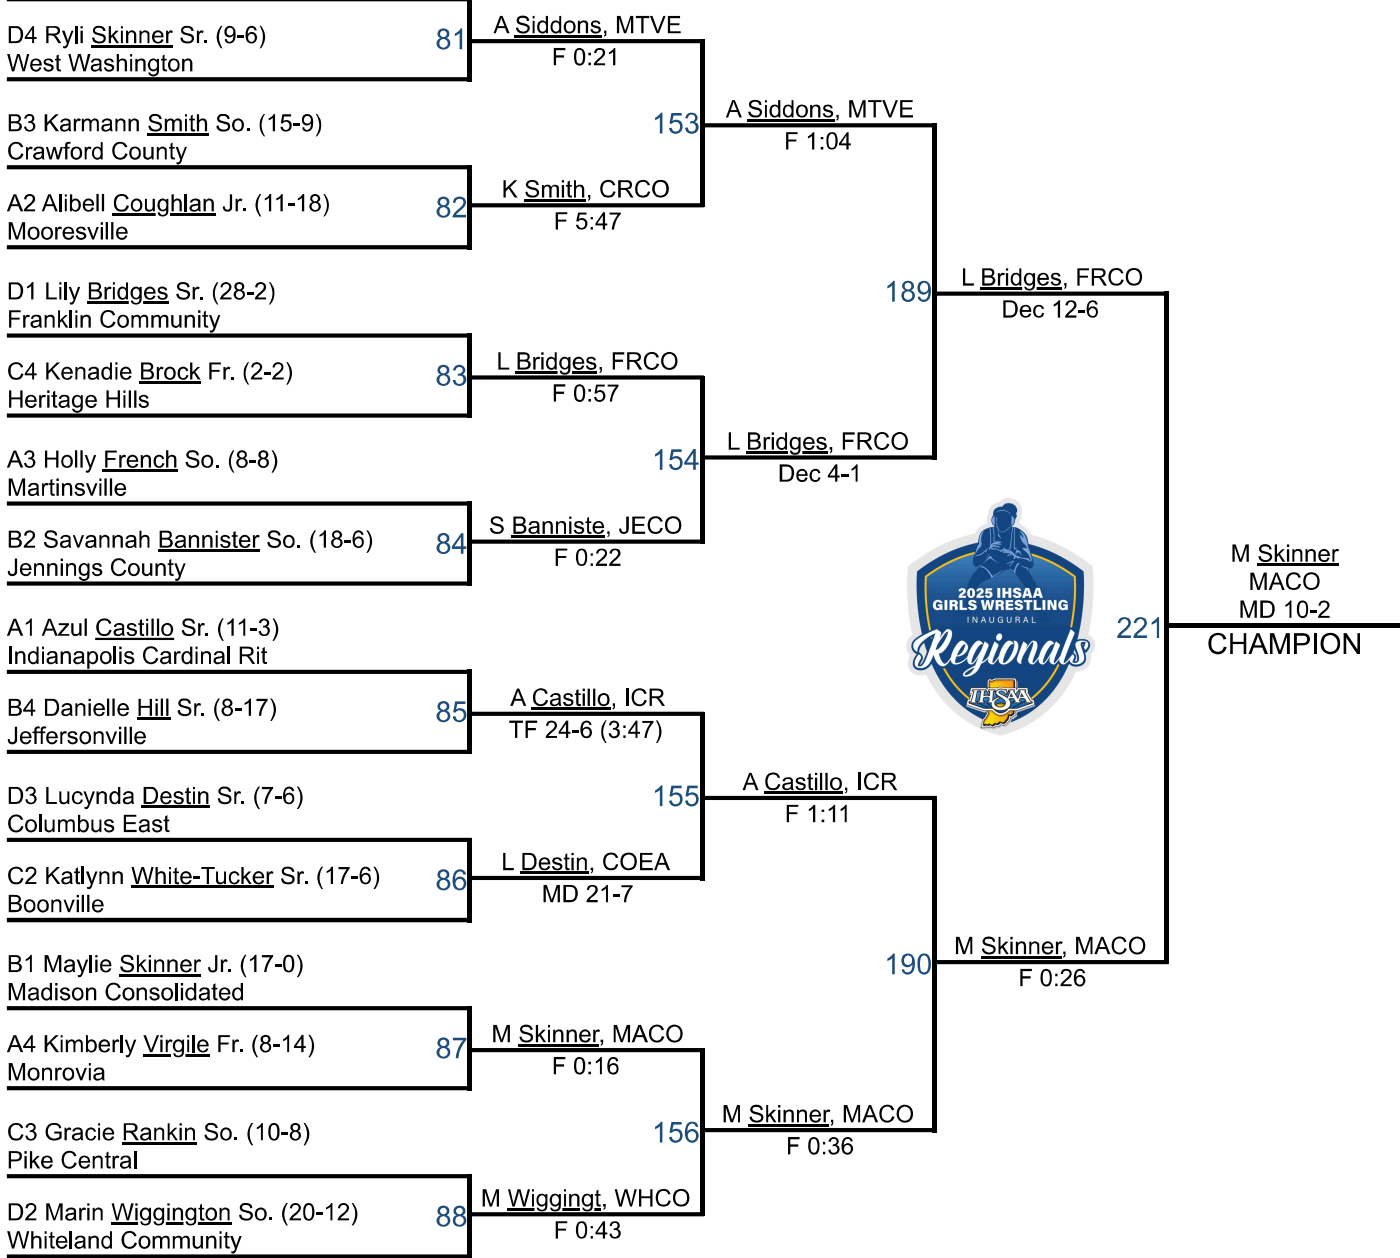

IHSAA GIRLS REGIONAL - MOORESVILLE C

155

C1 Ambryn Siddons Jr. (19-0)
Mt Vernon