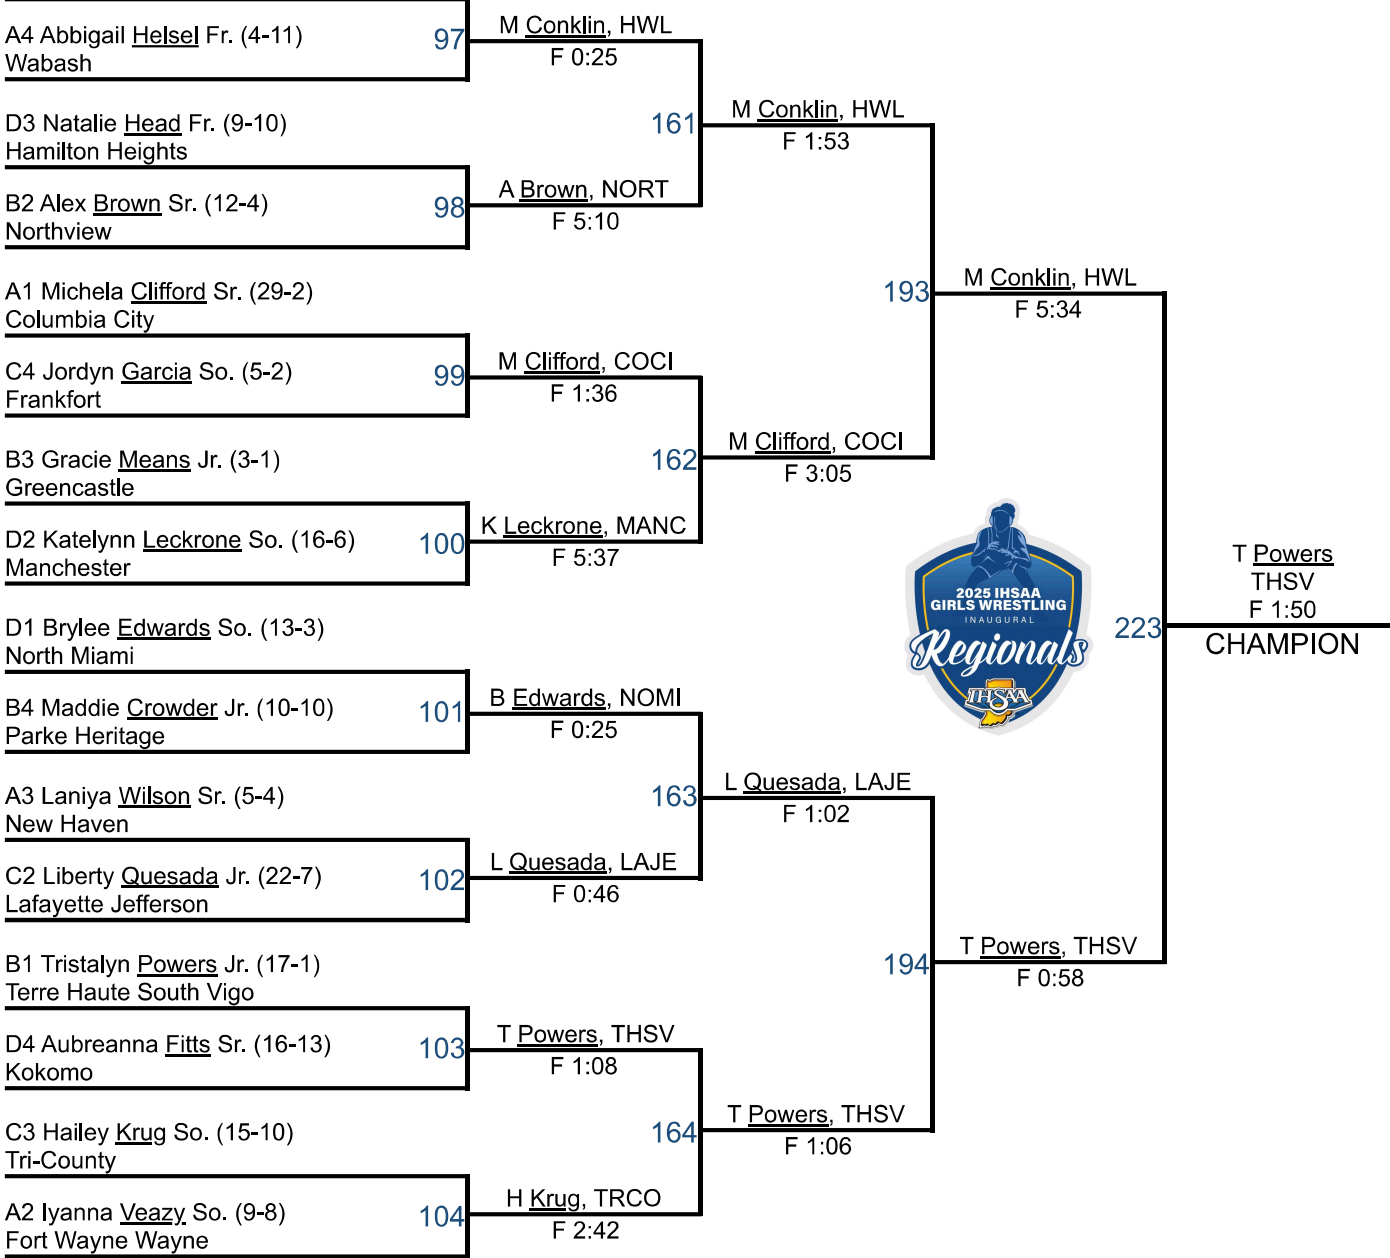

C1 Jaelyn Guthrie Jr. (7-4)
Twin Lakes

IHSAA GIRLS REGIONAL - ROCHESTER D

170

B1 Claira Gramlin Jr. (27-4)
Lebanon

IHSAA GIRLS REGIONAL - ROCHESTER D

C1 Mackenzie Conklin Sr. (25-6)
Harrison (West Lafayette)